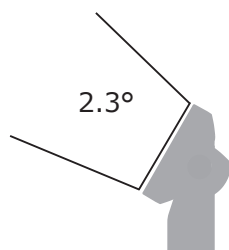

スーパーナロービーム/スーパーロングスロー フルカラーWash LED

- IP66/屋外で使用可能
- ロスの極めて少ない2.3° スーパーナロービーム
- 3.2x3.4° ディフューザーオプション
- 特許技術DEHUMIDIFEIR/除湿機能等による優れた耐環境性能。
- ロングスローアプリケーションでハイパフォーマンス

仕様

光源	RGBW 単独素子 (RED 5/GREEN 5/BLUE 5/WHITE 9)
器具光束(最大)	2,615lm
効率	10 lm/w
LED素子平均寿命	50,000h
配光	2.3°
入力電源	AC100-240V 50/60Hz 電源内蔵型
消費電力	最大250w : 待機時7w
制御	USITT DMX512A スタンドアロン LumenRadio社ワイヤレスDMX受信 RDM 対応
DMX 接続	SEETRONICS社製 XLR5pin
使用DMXch	3,4,6,8,10,22
重量	15kg
材質	本体:アルミニウム、スチール、ラバー 前面ガラス:強化ガラス
塗装色	黒(標準) RAL9004 白(オプション) RAL9010 カスタム(オプション) anyRAL
使用可能温度(起動時)	-20 ~ 50 度
湿度環境	最大98%
冷却	強制空冷 / 自然空冷
保護等級	防塵防水 IP66 / 耐衝撃 IK06
IEC 規格	EN60598-1、EN60598-2-17、 EN60529、EN62471、EN55015、 EN61547、EN55032、EN55103-1、 EN55103-2、EN61000-3-2 EN61000-3-3
RoHS 指令	準拠
付属品	True1 パワーケーブル(2m) クイックリリース式ブラケット(2個)
器具品番コード	i-6 RGBW 黒: 80031700 i-6 RGBW 白: 80031701

外形図

システム構成例

- DMXケーブルで接続される器具は1系統で最大32台まで、ケーブルの総延長は100mまでとさせていただきます。上記を超える接続をされる場合、別途信号増幅器等が必要となります。詳しくはお問合せください。
- DMXケーブルは規格に準拠した物をご使用ください。

照度データ 2.3°

照射距離 (m)	1/2照射径 (m)	全点灯/RGBW キャリプレート (Lux)	2.3°
1	0.04	1394485	
2	0.08	348621	
3	0.12	154942	
5	0.19	55779	
10	0.38	13944	
15	0.57	6198	
20	0.76	3486	
50	1.92	558	