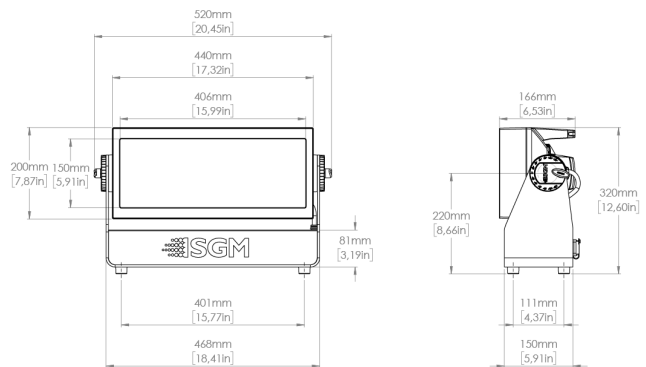

スーパーナロービーム/スーパーロングスロー フルカラーWash LED

- IP66/屋外で使用可能
- ロスの極めて少ない2.3° スーパーナロービーム
- 3.2x3.4° ディフューザーオプション
- 特許技術DEHUMIDIFEIR/除湿機能等による優れた耐環境性能。
- ロングスローアプリケーションでハイパフォーマンス

仕様

光源	RGBW 単独素子 (RED 5/GREEN 5/BLUE 5/WHITE 9)
器具光束(最大)	2,615lm
効率	10 lm/w
LED素子平均寿命	50,000h
配光	2.3°
入力電源	AC100-240V 50/60Hz 電源内蔵型
消費電力	最大250w : 待機時7w
制御	USITT DMX512A スタンドアロン LumenRadio社ワイヤレスDMX受信 RDM 対応
DMX 接続	SEETRONICS社製 XLR5pin
使用DMXch	3,4,6,8,10,22
重量	15kg
材質	本体:アルミニウム、スチール、ラバー 前面ガラス:強化ガラス
塗装色	黒(標準) RAL9004 白(オプション) RAL9010 カスタム(オプション) anyRAL
使用可能温度(起動時)	-20 ~ 50 度
湿度環境	最大98%
冷却	強制空冷 / 自然空冷
保護等級	防塵防水 IP66 / 耐衝撃 IK06
IEC 規格	EN60598-1、EN60598-2-17、 EN60529、EN62471、EN55015、 EN61547、EN55032、EN55103-1、 EN55103-2、EN61000-3-2 EN61000-3-3
RoHS 指令	準拠
付属品	True1 パワーケーブル(2m) クイックリリース式ブラケット(2個)
器具品番コード	i-6 RGBW 黒: 80031700 i-6 RGBW 白: 80031701

外形図

システム構成例

- DMXケーブルで接続される器具は1系統で最大32台まで、ケーブルの総延長は100mまでとさせていただきます。上記を超える接続をされる場合、別途信号増幅器等が必要となります。詳しくはお問合せください。
- DMXケーブルは規格に準拠した物をご使用ください。

照度データ 2.3°

照射距離 (m)	1/2照射径 (m)	全点灯/RGBW キャリプレート (Lux)	2.3°
1	0.04	1394485	
2	0.08	348621	
3	0.12	154942	
5	0.19	55779	
10	0.38	13944	
15	0.57	6198	
20	0.76	3486	
50	1.92	558	

※測定値はLM-79

アクセサリ

バンドA4-way
品番コード:
83061173

バンドA 8-way
品番コード:
83061186

オメガブラケット
品番コード:
83060602

Neutrik TRUE1 ケーブル
品番コード:
07860040