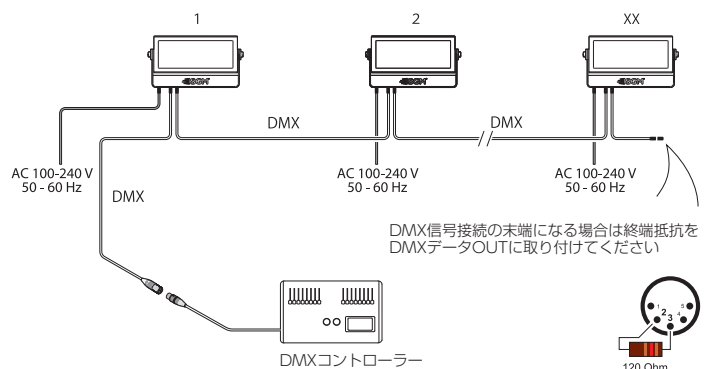

スーパーナロービーム/スーパーロングスロー フルカラーWash LED

- IP66/屋外で使用可能
- ロスの極めて少ない2.3° スーパーナロービーム
- 3.2x3.4° ディフューザーオプション
- 特許技術DEHUMIDIFEIR/除湿機能等による優れた耐環境性能。
- ロングスローアプリケーションでハイパフォーマンス

仕様

光源	RGBW 単独素子 (RED 5/GREEN 5/BLUE 5/WHITE 9)
器具光束(最大)	2,615lm
効率	10 lm/w
LED素子平均寿命	50,000h
配光	2.3°
入力電源	AC100-240V 50/60Hz 電源内蔵型
消費電力	最大250w : 待機時7w
制御	USITT DMX512A スタンドアロン LumenRadio社ワイヤレスDMX受信 RDM 対応
DMX 接続	SEETRONICS社製 XLR5pin
使用DMXch	3,4,6,8,10,22
重量	15kg
材質	本体:アルミニウム、スチール、ラバー 前面ガラス:強化ガラス
塗装色	黒(標準) RAL9004 白(オプション) RAL9010 カスタム(オプション) anyRAL
使用可能温度(起動時)	-20 ~ 50 度
湿度環境	最大98%
冷却	強制空冷 / 自然空冷
保護等級	防塵防水 IP66 / 耐衝撃 IK06
IEC 規格	EN60598-1、EN60598-2-17、 EN60529、EN62471、EN55015、 EN61547、EN55032、EN55103-1、 EN55103-2、EN61000-3-2 EN61000-3-3
RoHS 指令	準拠
付属品	True1 パワーケーブル(2m) クイックリリース式ブラケット(2個)
器具品番コード	i-6 RGBW 黒: 80031700 i-6 RGBW 白: 80031701

外形図

システム構成例

- DMXケーブルで接続される器具は1系統で最大32台まで、ケーブルの総延長は100mまでとさせていただきます。上記を超える接続をされる場合、別途信号増幅器等が必要となります。詳しくはお問合せください。
- DMXケーブルは規格に準拠した物をご使用ください。

照度データ 2.3°

照射距離 (m)	1/2照射径 (m)	全点灯/RGBW キャリプレート (Lux)	2.3°
1	0.04	1394485	
2	0.08	348621	
3	0.12	154942	
5	0.19	55779	
10	0.38	13944	
15	0.57	6198	
20	0.76	3486	
50	1.92	558	

※測定値はLM-79

アクセサリ

バンドA4-way
品番コード:
83061173

バンドA 8-way
品番コード:
83061186

オメガブラケット
品番コード:
83060602

Neutrik TRUE1 ケーブル
品番コード:
07860040