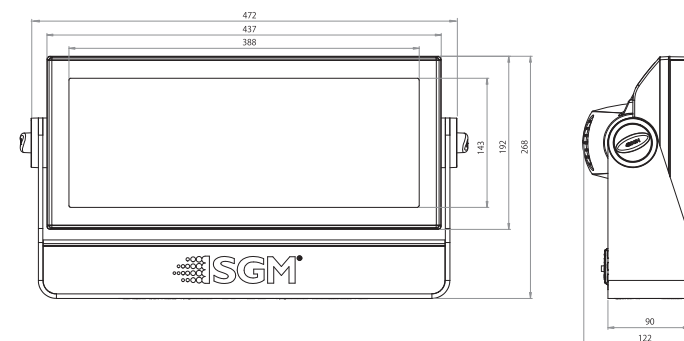

## 仕様

|              |  |
|--------------|--|
| 光源           | 203×LED素子<br>RGBW 203個:赤48個/緑51個/青48個<br>/白56個<br>白、RGB単色、UV 203個  |
| 器具光束         | RGBW 19,800lm:白 35,100lm   |
| 効率           | RGBW 47lm/w:白 83.6lm/w   |
| LED素子平均寿命    | 50,000時間   |
| 配光           | 8.5° (オプションフィルターにより18°/40°/60×10°に拡散)<br>ハニカムルーバー (器具内オプション)   |
| 入力電源         | AC200V 50/60Hz 電源内蔵型   |
| 消費電力         | 450w (最大)  |
| 制御           | USITT DMX512A<br>スタンドアローン<br>LumenRadioワイヤレスDMX<br>RDM対応   |
| 接続           | Neutrik社製 XLR5pin (HD)   |
| 使用DMXch      | RGBW: 3, 4, 6, 8, 9, 10/<br>白 (orRGB単色) 1, 2   |
| 重量           | 8.9kg  |
| 材質           | 本体: アルミニウムダイキャスト<br>前面ガラス: 強化ガラス   |
| 塗装色          | 黒 (標準) RAL9004,<br>白 (オプション) RAL9010,<br>カスタム (オプション) anyRAL   |
| 使用可能温度 (起動時) | -20 ~ 50°C   |
| 湿度環境         | 最大98%  |
| 冷却           | 自然空冷、強制空冷  |
| 保護等級         | IP65   |
| IEC関連規格      | EN60598-1, EN60598-2-17, N60529,<br>EN62471, EN55015, EN61547<br>EN55103-1, EN55103-2, EN61000-3-2,<br>EN61000-3-3 |
| RoHS指令       | 準拠   |
| 付属品          | 置き用ベースプレート<br>クイックリリース式ブラケット (2個)<br>ワイヤレスDMX用 アンテナ<br>ネオプレーン製ポーチ  |
| 器具品番コード      | i-5 RGBW Washlight 8.5°:<br>80031300<br>i-5 WHITE Washlight 8.5°:<br>80031305                                      |

## 外形図