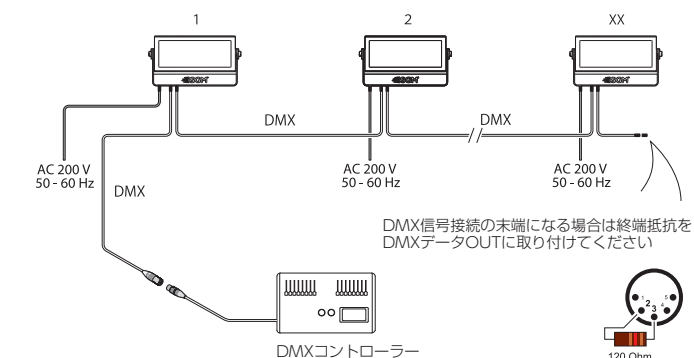

システム構成例

- DMXケーブルで接続される器具は1系統で最大32台まで、ケーブルの総延長は100mまでとさせていただきます。上記を超える接続をされる場合、別途信号増幅器等が必要となります。詳しくはお問合せください。
- DMXケーブルは規格に準拠した物をご使用ください。

照度データ

RGBWモデル

照射距離 (m)	照射径 (m)	全点灯 (Lux)	赤	緑	青	白	8.5°
1	0.15	518157	92346	160000	32477	233200	
2	0.3	124958	23085	40000	8120	58298	
3	0.46	57575	10260	17780	3608	25910	
5	0.75	20726	2924	6400	1300	9328	
10	1.54	5181	923	1599	325	2332	
15	2.3	2300	410	712	144	1035	
20	3.1	1295	231	400	81	583	
50	7.6	207	37	64	13	93	

Wモデル

照射距離 (m)	照射径 (m)	白 (Lux)	8.5°
1	0.15	907947	
2	0.3	226980	
3	0.46	100883	
5	0.75	36318	
10	1.54	9079	
15	2.3	4035	
20	3.1	2270	
50	7.6	360	

アクセサリ