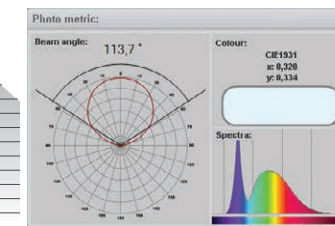

広いエリアをカバーする 5,700k白色LEDフラッドライト

- 保護等級IP65で野外使用も可能
- 最大60,000ルーメンの高出力。
- 縦4分割個別制御可能
- 優れたデザイン性で建築照明にも最適
- スタジオでのフラッドライト、ステージでのブラインダー、ストロボにも効果を発揮する110°ワイドスプレッドアングル

仕様

光源	1,000×クールホワイト LED素子
器具光束	60,000lm
効率	130lm/w
LED素子平均寿命	50,000時間
配光	110°
入力電源	AC200V 50/60Hz 電源内蔵型
消費電力	455w (全LEDFull点灯時)
首振り角度	0 ~ 190°
制御	USITT DMX512A スタンドアローン LumenRadioワイヤレスDMX RDM対応 縦4分割個別制御モード
接続	Neutrik社製 XLR5pin (HD)
使用DMXch	1、4、6、8
重量	8.1kg
材質	本体: アルミニウムダイキャスト 前面ガラス: 強化ガラス
使用可能温度(起動時)	-20 ~ 50°C
湿度環境	最大98%
冷却	自然空冷、強制空冷
保護等級	IP65
IEC関連規格	EN60598-1、EN60598-2-17、 EN62471、 EN55103-1、EN55103-2、 EN61000-3-2、EN61000-3-3
RoHS指令	準拠
付属品	置き用ベースプレート クイックリリース式ブラケット (2個) ネオプレーン製ポーチ ワイヤレスDMX用 アンテナ
器具品番コード	Q-7W White Flood Light: 80030525

外形図

システム構成例

- DMXケーブルで接続される器具は1系統で最大32台まで、ケーブルの総延長は100mまでとしてください。上記を超える接続をされる場合、別途信号増幅器等が必要となります。詳しくはお問合せください。
- DMXケーブルは規格に準拠した物をご使用ください。

照度データ

照射距離 (m)	照度 (Lux)	照射径 (m)
1	17350	2.9
2	4300	5.7
3	1900	8.6
5	700	14.3
10	175	28.6
15	80	42.8
20	45	57.1
25	30	71.4
30	20	85.7
35	15	100
40	11	114.3
45	9	128.5
50	7	142.8