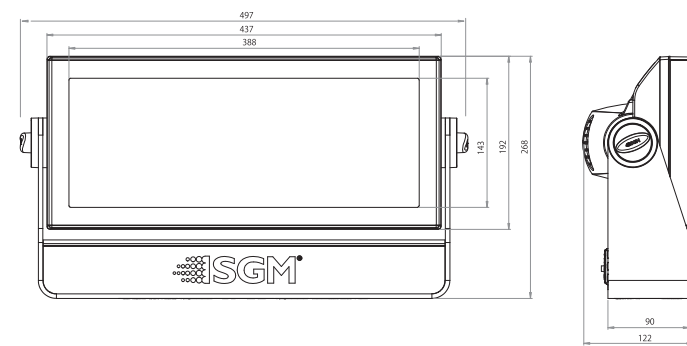

広いエリアをカバーする 5,700k白色LEDフラッドライト

- 保護等級IP65で野外使用も可能
- 最大60,000ルーメンの高出力。
- 縦4分割個別制御可能
- 優れたデザイン性で建築照明にも最適
- スタジオでのフラッドライト、ステージでのブラインダー、ストロボにも効果を発揮する110°ワイドスプレッドアングル

仕様

光源	1,000×クールホワイト LED素子
器具光束	60,000lm
効率	130lm/w
LED素子平均寿命	50,000時間
配光	110°
入力電源	AC200V 50/60Hz 電源内蔵型
消費電力	455w (全LEDFull点灯時)
首振り角度	0 ~ 190°
制御	USITT DMX512A スタンドアローン LumenRadioワイヤレスDMX RDM対応 縦4分割個別制御モード
接続	Neutrik社製 XLR5pin (HD)
使用DMXch	1、4、6、8
重量	8.1kg
材質	本体: アルミニウムダイキャスト 前面ガラス: 強化ガラス
使用可能温度(起動時)	-20 ~ 50°C
湿度環境	最大98%
冷却	自然空冷、強制空冷
保護等級	IP65
IEC関連規格	EN60598-1、EN60598-2-17、 EN62471、 EN55103-1、EN55103-2、 EN61000-3-2、EN61000-3-3
RoHS指令	準拠
付属品	置き用ベースプレート クイックリリース式ブラケット (2個) ネオプレーン製ポーチ ワイヤレスDMX用 アンテナ
器具品番コード	Q-7W White Flood Light: 80030525

外形図

システム構成例

- DMXケーブルで接続される器具は1系統で最大32台まで、ケーブルの総延長は100mまでとしてください。上記を超える接続をされる場合、別途信号増幅器等が必要となります。詳しくはお問合せください。
- DMXケーブルは規格に準拠した物をご使用ください。

照度データ

照射距離 (m)	照度 (Lux)	照射径 (m)
1	17350	2.9
2	4300	5.7
3	1900	8.6
5	700	14.3
10	175	28.6
15	80	42.8
20	45	57.1
25	30	71.4
30	20	85.7
35	15	100
40	11	114.3
45	9	128.5
50	7	142.8