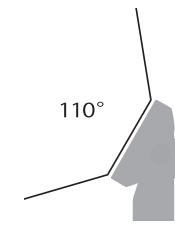

広いエリアをカバーする 5,700k白色LEDフラッドライト

- 保護等級IP65で野外使用も可能
- 最大60,000ルーメンの高出力。
- 縦4分割個別制御可能
- 優れたデザイン性で建築照明にも最適
- スタジオでのフラッドライト、ステージでのブラインダー、ストロボにも効果を発揮する110°ワイドスプレッドアングル

仕様

光源	1,000×クールホワイト LED素子
器具光束	60,000lm
効率	130lm/w
LED素子平均寿命	50,000時間
配光	110°
入力電源	AC200V 50/60Hz 電源内蔵型
消費電力	455w (全LEDFull点灯時)
首振り角度	0 ~ 190°
制御	USITT DMX512A スタンドアローン LumenRadioワイヤレスDMX RDM対応 縦4分割個別制御モード
接続	Neutrik社製 XLR5pin (HD)
使用DMXch	1、4、6、8
重量	8.1kg
材質	本体: アルミニウムダイキャスト 前面ガラス: 強化ガラス
使用可能温度(起動時)	-20 ~ 50°C
湿度環境	最大98%
冷却	自然空冷、強制空冷
保護等級	IP65
IEC関連規格	EN60598-1、EN60598-2-17、 EN62471、 EN55103-1、EN55103-2、 EN61000-3-2、EN61000-3-3
RoHS指令	準拠
付属品	置き用ベースプレート クイックリリース式ブラケット (2個) ネオプレーン製ポーチ ワイヤレスDMX用 アンテナ
器具品番コード	Q-7W White Flood Light: 80030525

外形図

システム構成例

- DMXケーブルで接続される器具は1系統で最大32台まで、ケーブルの総延長は100mまでとしてください。上記を超える接続をされる場合、別途信号増幅器等が必要となります。詳しくはお問合せください。
- DMXケーブルは規格に準拠した物をご使用ください。

照度データ

照射距離 (m)	照度 (Lux)	照射径 (m)
1	17350	2.9
2	4300	5.7
3	1900	8.6
5	700	14.3
10	175	28.6
15	80	42.8
20	45	57.1
25	30	71.4
30	20	85.7
35	15	100
40	11	114.3
45	9	128.5
50	7	142.8