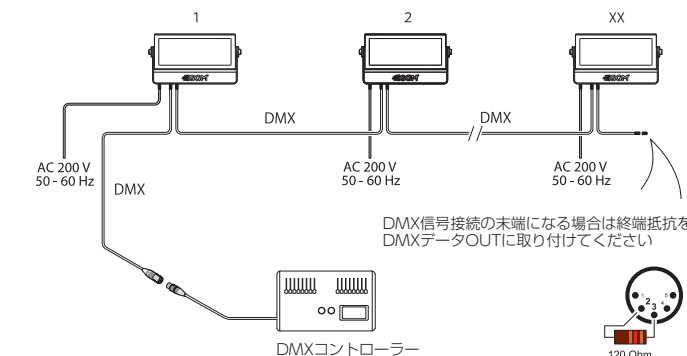

広いエリアをカバーする 5,700k白色LEDフラッドライト

- 保護等級IP65で野外使用も可能
- 最大60,000ルーメンの高出力。
- 縦4分割個別制御可能
- 優れたデザイン性で建築照明にも最適
- スタジオでのフラッドライト、ステージでのブラインダー、ストロボにも効果を発揮する110°ワイドスプレッドアングル

仕様

光源	1,000×クールホワイト LED素子
器具光束	60,000lm
効率	130lm/w
LED素子平均寿命	50,000時間
配光	110°
入力電源	AC200V 50/60Hz 電源内蔵型
消費電力	455w (全LEDFull点灯時)
首振り角度	0 ~ 190°
制御	USITT DMX512A スタンドアローン LumenRadioワイヤレスDMX RDM対応 縦4分割個別制御モード
接続	Neutrik社製 XLR5pin (HD)
使用DMXch	1、4、6、8
重量	8.1kg
材質	本体: アルミニウムダイキャスト 前面ガラス: 強化ガラス
使用可能温度(起動時)	-20 ~ 50°C
湿度環境	最大98%
冷却	自然空冷、強制空冷
保護等級	IP65
IEC関連規格	EN60598-1、EN60598-2-17、 EN62471、 EN55103-1、EN55103-2、 EN61000-3-2、EN61000-3-3
RoHS指令	準拠
付属品	置き用ベースプレート クイックリリース式ブラケット (2個) ネオプレーン製ポーチ ワイヤレスDMX用 アンテナ
器具品番コード	Q-7W White Flood Light: 80030525

外形図

システム構成例

- DMXケーブルで接続される器具は1系統で最大32台まで、ケーブルの総延長は100mまでとしてください。上記を超える接続をされる場合、別途信号増幅器等が必要となります。詳しくはお問合せください。
- DMXケーブルは規格に準拠した物をご使用ください。

照度データ

照射距離 (m)	照度 (Lux)	照射径 (m)
1	17350	2.9
2	4300	5.7
3	1900	8.6
5	700	14.3
10	175	28.6
15	80	42.8
20	45	57.1
25	30	71.4
30	20	85.7
35	15	100
40	11	114.3
45	9	128.5
50	7	142.8

ルーメン (lm)	消費電力 (W)	効率 (lm/W)
60,000	455	132

アクセサリ