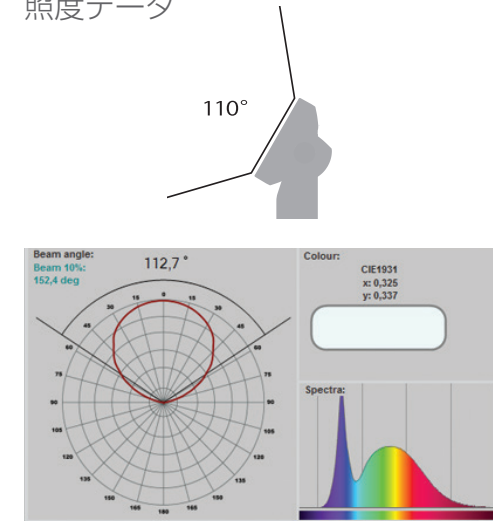

Q-2W White Flood Light

White Flood Light **Q-2W**

広いエリアをカバーする 小型5,700k白色LEDフラッドライト

- 保護等級IP65で野外使用も可能
- Q-7をベースに、更にコンパクトに最大26,000ルーメン以上の高出力
- 光源面を縦横12分割して個別制御可能
- 優れたデザイン性で建築照明にも最適
- スタジオでのフラッドライト、ステージでのブラインダー、ストロボにも効果を発揮する110°ワイドスプレッドアングル

外形図

システム構成例

- DMXケーブルで接続される器具は1系統で最大32台まで、ケーブルの総延長は100mまでとしてください。上記を超える接続をされる場合、別途信号増幅器等が必要となります。詳しくはお問合せください。
- DMXケーブルは規格に準拠した物をご使用ください。

照度データ

照射距離 (m)	照度 (Lux)	照射径 (m)
1	7500	2,9
2	1866	5,7
3	815	8,6
5	294	14,3
10	77	28,6
15	36	42,8
20	19	57,1