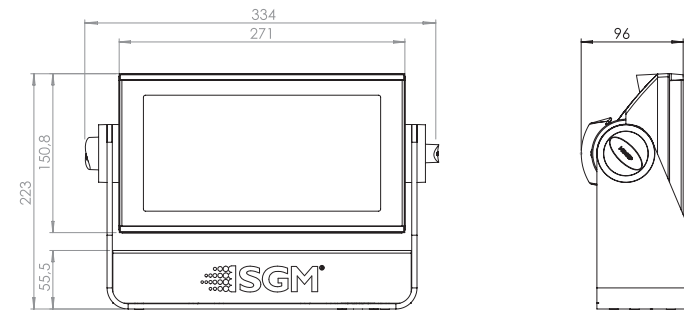

Q-2W White Flood Light

White Flood Light **Q-2W**

広いエリアをカバーする 小型5,700k白色LEDフラッドライト

- 保護等級IP65で野外使用も可能
- Q-7をベースに、更にコンパクトに最大26,000ルーメン以上の高出力
- 光源面を縦横12分割して個別制御可能
- 優れたデザイン性で建築照明にも最適
- スタジオでのフラッドライト、ステージでのブラインダー、ストロボにも効果を発揮する110°ワイドスプレッドアングル

仕様

光源	432個×クールホワイトLED素子
器具光束	26,000lm
効率	130lm/w
LED素子平均寿命	50,000時間
配光	110°
入力電源	AC100V-277V 50/60Hz 電源内蔵型
消費電力	275w (全LEDFull点灯時)
首振り角度	0 ~ 180°
制御	USITT DMX512A スタンドアローン RDM対応 縦横12分割個別制御モード
接続	Neutrik社製 XLR5pin (HD)
使用DMXch	1、3、6、12、14、24
重量	6.0kg
材質	本体: アルミニウムダイキャスト 前面ガラス: 強化ガラス
使用可能温度(起動時)	-20 ~ 50°C
湿度環境	最大98%
冷却	自然空冷、強制空冷
保護等級	IP65
IEC関連規格	EN60598-1、EN60598-2-17、 EN62471、 EN55103-1、EN55103-2、 EN61000-3-2、EN61000-3-3
RoHS指令	準拠
付属品	置き用ベースプレート クイックリリース式ブラケット (1個) ネオブレン製ポーチ
器具品番コード	Q-2W White Flood Light: 80030536

外形図

システム構成例

- DMXケーブルで接続される器具は1系統で最大32台まで、ケーブルの総延長は100mまでとしてください。上記を超える接続をされる場合、別途信号増幅器等が必要となります。詳しくはお問合せください。
- DMXケーブルは規格に準拠した物をご使用ください。

照度データ

照射距離 (m)	照度 (Lux)	照射径 (m)
1	7500	2,9
2	1866	5,7
3	815	8,6
5	294	14,3
10	77	28,6
15	36	42,8
20	19	57,1