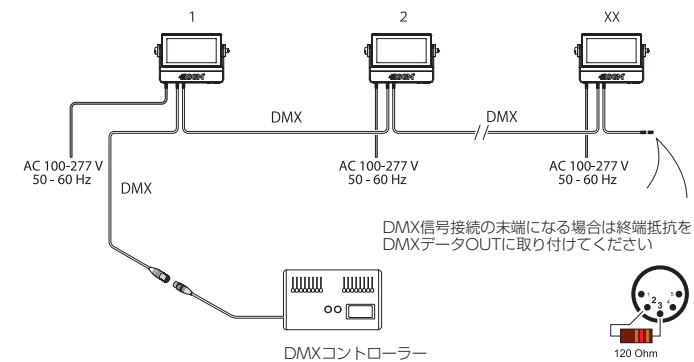

Q-2W White Flood Light

White Flood Light **Q-2W**

広いエリアをカバーする 小型5,700k白色LEDフラッドライト

- 保護等級IP65で野外使用も可能
- Q-7をベースに、更にコンパクトに最大26,000ルーメン以上の高出力
- 光源面を縦横12分割して個別制御可能
- 優れたデザイン性で建築照明にも最適
- スタジオでのフラッドライト、ステージでのブラインダー、ストロボにも効果を発揮する110°ワイドスプレッドアングル

仕様

光源	432個×クールホワイトLED素子
器具光束	26,000lm
効率	130lm/w
LED素子平均寿命	50,000時間
配光	110°
入力電源	AC100V-277V 50/60Hz 電源内蔵型
消費電力	275w (全LEDFull点灯時)
首振り角度	0 ~ 180°
制御	USITT DMX512A スタンドアローン RDM対応 縦横12分割個別制御モード
接続	Neutrik社製 XLR5pin (HD)
使用DMXch	1、3、6、12、14、24
重量	6.0kg
材質	本体: アルミニウムダイキャスト 前面ガラス: 強化ガラス
使用可能温度(起動時)	-20 ~ 50°C
湿度環境	最大98%
冷却	自然空冷、強制空冷
保護等級	IP65
IEC関連規格	EN60598-1、EN60598-2-17、 EN62471、 EN55103-1、EN55103-2、 EN61000-3-2、EN61000-3-3
RoHS指令	準拠
付属品	置き用ベースプレート クイックリリース式ブラケット (1個) ネオブレン製ポーチ
器具品番コード	Q-2W White Flood Light: 80030536

外形図

システム構成例

- DMXケーブルで接続される器具は1系統で最大32台まで、ケーブルの総延長は100mまでとしてください。上記を超える接続をされる場合、別途信号増幅器等が必要となります。詳しくはお問合せください。
- DMXケーブルは規格に準拠した物をご使用ください。

照度データ

照射距離 (m)	照度 (Lux)	照射径 (m)
1	7500	2,9
2	1866	5,7
3	815	8,6
5	294	14,3
10	77	28,6
15	36	42,8
20	19	57,1

	ルーメン (lm)	消費電力 (W)	効率 (lm/W)
白	26000	200	130

アクセサリ

Q-2アクセサリホルダー
品番コード: 83061128

バンドA 4-way
品番コード: 83061129

バンドA 8-way
品番コード: 83061130

カラーフレーム
品番コード: 83061131

オメガブラケット
品番コード: 83060602