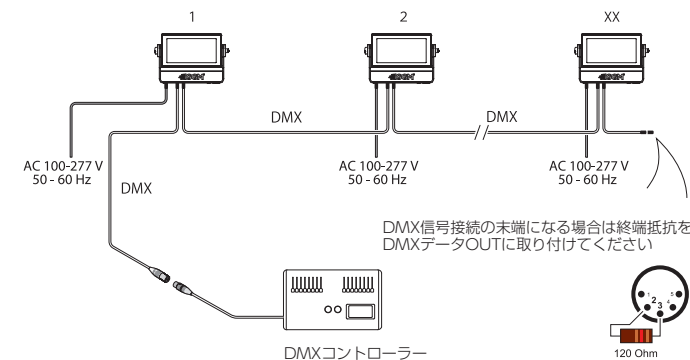

Q-2W White Flood Light

White Flood Light **Q-2W**

広いエリアをカバーする 小型5,700k白色LEDフラッドライト

- 保護等級IP65で野外使用も可能
- Q-7をベースに、更にコンパクトに最大26,000ルーメン以上の高出力
- 光源面を縦横12分割して個別制御可能
- 優れたデザイン性で建築照明にも最適
- スタジオでのフラッドライト、ステージでのブラインダー、ストロボにも効果を発揮する110°ワイドスプレッドアングル

仕様

光源	432個×クールホワイトLED素子
器具光束	26,000lm
効率	130lm/w
LED素子平均寿命	50,000時間
配光	110°
入力電源	AC100V-277V 50/60Hz 電源内蔵型
消費電力	275w (全LEDFull点灯時)
首振り角度	0 ~ 180°
制御	USITT DMX512A スタンドアローン RDM対応 縦横12分割個別制御モード
接続	Neutrik社製 XLR5pin (HD)
使用DMXch	1, 3, 6, 12, 14, 24
重量	6.0kg
材質	本体: アルミニウムダイキャスト 前面ガラス: 強化ガラス
動作温度範囲	-10 ~ 40°C
湿度環境	最大98%
冷却	自然空冷、強制空冷
保護等級	IP65
EMC関連規格	EN60598-1, EN60598-2-17, EN62471, EN55103-1, EN55103-2, EN61000-3-2, EN61000-3-3
RoHS指令	準拠
付属品	置き用ベースプレート クイックリリース式ブラケット (1個) ネオプレーン製ポーチ
器具品番コード	Q-2W White Flood Light: 80030536

外形図

システム構成例

- DMXケーブルで接続される器具は1系統で最大32台まで、ケーブルの総延長は100mまでとしてください。上記を超える接続をされる場合、別途信号増幅器等が必要となります。詳しくはお問合せください。
- DMXケーブルは規格に準拠した物をご使用ください。

照度データ

照射距離 (m)	照度 (Lux)	照射径 (m)	110°
1	7500	2,9	
2	1866	5,7	
3	815	8,6	
5	294	14,3	
10	77	28,6	
15	36	42,8	
20	19	57,1	

	ルーメン (lm)	消費電力 (W)	効率 (lm/W)
白	26000	200	130

アクセサリ

Q-2アクセサリホルダー
品番コード: 83061128

バンドA 4-way
品番コード: 83061129

バンドA 8-way
品番コード: 83061130

カラーフレーム
品番コード: 83061131

オメガブラケット
品番コード: 83060602