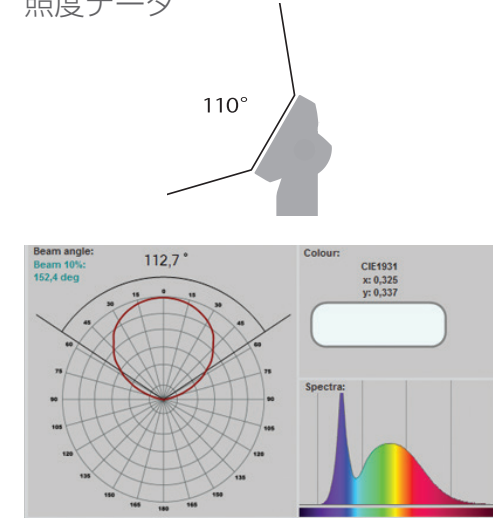

Q-2W White Flood Light

White Flood Light **Q-2W**

広いエリアをカバーする 小型5,700k白色LEDフラッドライト

- 保護等級IP65で野外使用も可能
- Q-7をベースに、更にコンパクトに最大26,000ルーメン以上の高出力
- 光源面を縦横12分割して個別制御可能
- 優れたデザイン性で建築照明にも最適
- スタジオでのフラッドライト、ステージでのブラインダー、ストロボにも効果を発揮する110°ワイドスプレッドアングル

仕様

光源	432個×クールホワイトLED素子
器具光束	26,000lm
効率	130lm/w
LED素子平均寿命	50,000時間
配光	110°
入力電源	AC100V-277V 50/60Hz 電源内蔵型
消費電力	275w (全LEDFull点灯時)
首振り角度	0 ~ 180°
制御	USITT DMX512A スタンドアローン RDM対応 縦横12分割個別制御モード
接続	Neutrik社製 XLR5pin (HD)
使用DMXch	1, 3, 6, 12, 14, 24
重量	6.0kg
材質	本体: アルミニウムダイキャスト 前面ガラス: 強化ガラス
動作温度範囲	-10 ~ 40°C
湿度環境	最大98%
冷却	自然空冷、強制空冷
保護等級	IP65
EMC関連規格	EN60598-1, EN60598-2-17, EN62471, EN55103-1, EN55103-2, EN61000-3-2, EN61000-3-3
RoHS指令	準拠
付属品	置き用ベースプレート クイックリリース式ブラケット (1個) ネオプレーン製ポーチ
器具品番コード	Q-2W White Flood Light: 80030536

外形図

システム構成例

- DMXケーブルで接続される器具は1系統で最大32台まで、ケーブルの総延長は100mまでとしてください。上記を超える接続をされる場合、別途信号増幅器等が必要となります。詳しくはお問合せください。
- DMXケーブルは規格に準拠した物をご使用ください。

照度データ

照射距離 (m)	照度 (Lux)	照射径 (m)	110°
1	7500	2,9	
2	1866	5,7	
3	815	8,6	
5	294	14,3	
10	77	28,6	
15	36	42,8	
20	19	57,1	