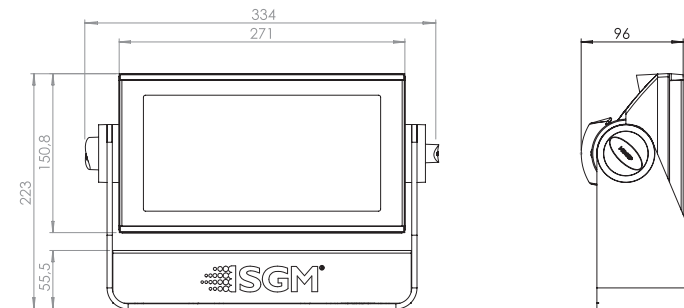

Q-2W White Flood Light

White Flood Light **Q-2W**

広いエリアをカバーする 小型5,700k白色LEDフラッドライト

- 保護等級IP65で野外使用も可能
- Q-7をベースに、更にコンパクトに最大26,000ルーメン以上の高出力
- 光源面を縦横12分割して個別制御可能
- 優れたデザイン性で建築照明にも最適
- スタジオでのフラッドライト、ステージでのブラインダー、ストロボにも効果を発揮する110°ワイドスプレッドアングル

仕様

光源	432個×クールホワイトLED素子
器具光束	26,000lm
効率	130lm/w
LED素子平均寿命	50,000時間
配光	110°
入力電源	AC100V-277V 50/60Hz 電源内蔵型
消費電力	275w (全LEDFull点灯時)
首振り角度	0 ~ 180°
制御	USITT DMX512A スタンドアローン RDM対応 縦横12分割個別制御モード
接続	Neutrik社製 XLR5pin (HD)
使用DMXch	1, 3, 6, 12, 14, 24
重量	6.0kg
材質	本体: アルミニウムダイキャスト 前面ガラス: 強化ガラス
動作温度範囲	-10 ~ 40°C
湿度環境	最大98%
冷却	自然空冷、強制空冷
保護等級	IP65
EMC関連規格	EN60598-1, EN60598-2-17, EN62471, EN55103-1, EN55103-2, EN61000-3-2, EN61000-3-3
RoHS指令	準拠
付属品	置き用ベースプレート クイックリリース式ブラケット (1個) ネオプレーン製ポーチ
器具品番コード	Q-2W White Flood Light: 80030536

外形図

システム構成例

- DMXケーブルで接続される器具は1系統で最大32台まで、ケーブルの総延長は100mまでとしてください。上記を超える接続をされる場合、別途信号増幅器等が必要となります。詳しくはお問合せください。
- DMXケーブルは規格に準拠した物をご使用ください。

照度データ

照射距離 (m)	照度 (Lux)	照射径 (m)	110°
1	7500	2,9	
2	1866	5,7	
3	815	8,6	
5	294	14,3	
10	77	28,6	
15	36	42,8	
20	19	57,1	