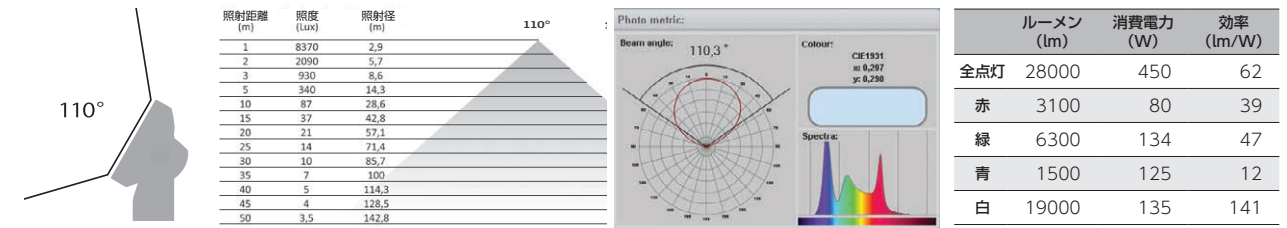

広いエリアをカバーするフルカラーLEDフラッドライト

- 保護等級IP65で野外使用も可能
- コンパクトボディながら最大28,000ルーメンの高出力
- RGBに加え高出力白色LEDも搭載、広範囲な色再現性を実現
- 優れたデザイン性で建築照明にも最適
- スタジオでのフラッドライト、ステージでのブラインダー、ストロボにも効果を発揮する110°ワイドスプレッドアングル

仕様

光源	2,000×RGB+W SMD LED素子
器具光束	28,000lm
効率	60lm/w
LED素子平均寿命	50,000時間
配光	110°
入力電源	AC200V 50/60Hz 電源内蔵型
消費電力	450w (全LEDFull点灯時)
首振り角度	0 ~ 190°
制御	USITT DMX512A スタンドアローン LumenRadioワイヤレスDMX RDM対応
接続	Neutrik社製 XLR5pin (HD)
使用DMXch	3, 4, 6, 8
重量	8.1kg
材質	本体: アルミニウムダイキャスト 前面ガラス: 強化ガラス
使用可能温度(起動時)	-20 ~ 50℃
湿度環境	最大98%
冷却	自然空冷、強制空冷
保護等級	IP65
IEC関連規格	EN60598-1, EN60598-2-17, EN62471, EN55103-1, EN55103-2, EN61000-3-2, EN61000-3-3
RoHS指令	準拠
付属品	置き用ベースプレート クイックリリース式ブラケット (2個) ワイヤレスDMX用 アンテナ ネオプレーン製ポーチ
器具品番コード	Q-7 ColorFloodLight: 80030524

外形図

システム構成例

- DMXケーブルで接続される器具は1系統で最大32台まで、ケーブルの総延長は100mまでとしてください。上記を超える接続をされる場合、別途信号増幅器等が必要となります。詳しくはお問合せください。
- DMXケーブルは規格に準拠した物をご使用ください。

照度データ

アクセサリ