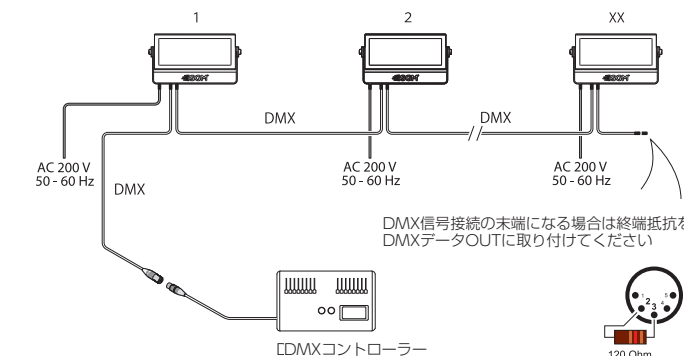

## 広いエリアをカバーするフルカラーLEDフラッドライト

- 保護等級IP65で野外使用も可能
- コンパクトボディながら最大28,000ルーメンの高出力
- RGBに加え高出力白色LEDも搭載、広範囲な色再現性を実現
- 優れたデザイン性で建築照明にも最適
- スタジオでのフラッドライト、ステージでのブラインダー、ストロボにも効果を発揮する110°ワイドスプレッドアングル

### 仕様

光源	2,000×RGB+W SMD LED素子
器具光束	28,000lm
効率	60lm/w
LED素子平均寿命	50,000時間
配光	110°
入力電源	AC200V 50/60Hz 電源内蔵型
消費電力	450w (全LEDFull点灯時)
首振り角度	0 ~ 190°
制御	USITT DMX512A スタンドアローン LumenRadioワイヤレスDMX RDM対応
接続	Neutrik社製 XLR5pin (HD)
使用DMXch	3, 4, 6, 8
重量	8.1kg
材質	本体: アルミニウムダイキャスト 前面ガラス: 強化ガラス
使用可能温度(起動時)	-20 ~ 50℃
湿度環境	最大98%
冷却	自然空冷、強制空冷
保護等級	IP65
IEC関連規格	EN60598-1, EN60598-2-17, EN62471, EN55103-1, EN55103-2, EN61000-3-2, EN61000-3-3
RoHS指令	準拠
付属品	置き用ベースプレート クイックリリース式ブラケット (2個) ワイヤレスDMX用 アンテナ ネオプレーン製ポーチ
器具品番コード	Q-7 ColorFloodLight: 80030524

### システム構成例

- DMXケーブルで接続される器具は1系統で最大32台まで、ケーブルの総延長は100mまでとしてください。上記を超える接続をされる場合、別途信号増幅器等が必要となります。詳しくはお問合せください。
- DMXケーブルは規格に準拠した物をご使用ください。