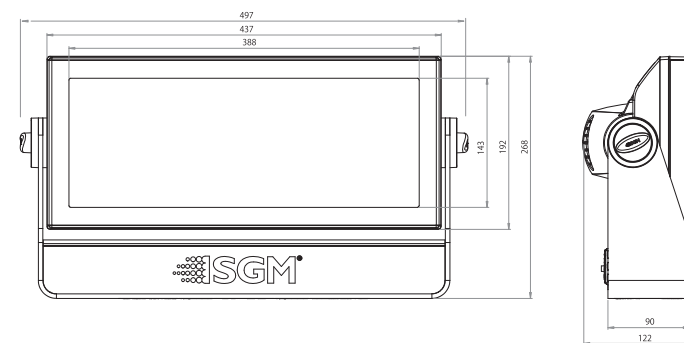

## 広いエリアをカバーするフルカラーLEDフラッドライト

- 保護等級IP65で野外使用も可能
- コンパクトボディながら最大28,000ルーメンの高出力
- RGBに加え高出力白色LEDも搭載、広範囲な色再現性を実現
- 優れたデザイン性で建築照明にも最適
- スタジオでのフラッドライト、ステージでのブラインダー、ストロボにも効果を発揮する110°ワイドスプレッドアングル

### 仕様

光源	2,000×RGB+W SMD LED素子
器具光束	28,000lm
効率	60lm/w
LED素子平均寿命	50,000時間
配光	110°
入力電源	AC200V 50/60Hz 電源内蔵型
消費電力	450w (全LEDFull点灯時)
首振り角度	0 ~ 190°
制御	USITT DMX512A スタンドアローン LumenRadioワイヤレスDMX RDM対応
接続	Neutrik社製 XLR5pin (HD)
使用DMXch	3, 4, 6, 8
重量	8.1kg
材質	本体: アルミニウムダイキャスト 前面ガラス: 強化ガラス
使用可能温度(起動時)	-20 ~ 50℃
湿度環境	最大98%
冷却	自然空冷、強制空冷
保護等級	IP65
IEC関連規格	EN60598-1, EN60598-2-17, EN62471, EN55103-1, EN55103-2, EN61000-3-2, EN61000-3-3
RoHS指令	準拠
付属品	置き用ベースプレート クイックリリース式ブラケット (2個) ワイヤレスDMX用 アンテナ ネオプレーン製ポーチ
器具品番コード	Q-7 ColorFloodLight: 80030524

### 外形図