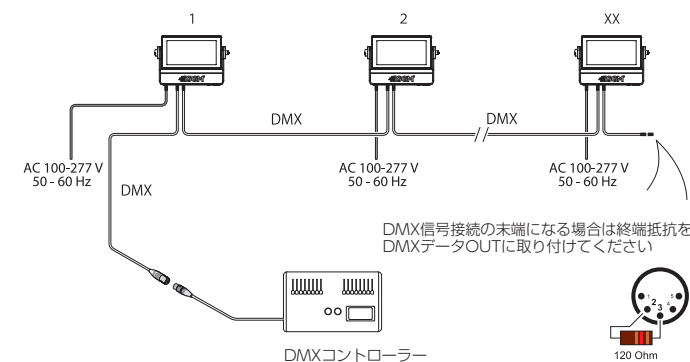

広いエリアをカバーする 小型フルカラー LEDフラッドライト

- 保護等級IP65で野外使用も可能
- Q-7をベースに、更にコンパクトに最大12,000ルーメン以上の高出力
- 光源面を縦3分割して個別制御可能
- 優れたデザイン性で建築照明にも最適
- スタジオでのフラッドライト、ステージでのブラインダー、ストロボにも効果を発揮する110°ワイドスプレッドアングル

仕様

光源	864個×RGBW SMD 4in1LED素子
器具光束	12,000lm
効率	60lm/w
LED素子平均寿命	50,000時間
配光	110°
入力電源	AC100V-277V 50/60Hz 電源内蔵型
消費電力	200w (全LEDFull点灯時)
首振り角度	0 ~ 180°
制御	USITT DMX512A スタンドアロン RDM対応 縦3分割個別制御モード
接続	Neutrik社製 XLR5pin (HD)
使用DMXch	3, 6, 9, 12, 15, 22
重量	6.0kg
材質	本体: アルミニウムダイキャスト 前面ガラス: 強化ガラス
使用可能温度(起動時)	-20 ~ 50°C
湿度環境	最大98%
冷却	自然空冷、強制空冷
保護等級	IP65
IEC関連規格	EN60598-1, EN60598-2-17, EN62471, EN55103-1, EN55103-2, EN61000-3-2, EN61000-3-3
RoHS指令	準拠
付属品	置き用ベースプレート クイックリリース式ブラケット (1個) ネオプレーン製ポーチ
器具品番コード	Q-2 Color Flood Light: 80030535

外形図

システム構成例

- DMXケーブルで接続される器具は1系統で最大32台まで、ケーブルの総延長は100mまでとしてください。上記を超える接続をされる場合、別途信号増幅器等が必要となります。詳しくはお問合せください。
- DMXケーブルは規格に準拠した物をご使用ください。

照度データ

照射距離 (m)	照度 (Lux)	照射径 (m)
1	3555	2,9
2	900	5,7
3	397	8,6
5	143	14,3
10	34	28,6
15	16	42,8
20	9	57,1

	ルーメン (lm)	消費電力 (W)	効率 (lm/W)
全点灯	12000	200	60
赤	1850	40	46
緑	3100	55	56
青	1600	55	29
白	7500	45	167

アクセサリ

Q-2アクセサリホルダー
品番コード: 83061128

バンドA 4-way
品番コード: 83061129

バンドA 8-way
品番コード: 83061130

カラーフレーム
品番コード: 83061131