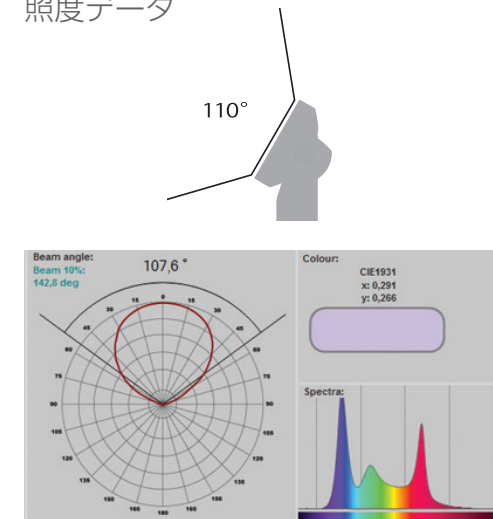

広いエリアをカバーする 小型フルカラー LEDフラッドライト

- 保護等級IP65で野外使用も可能
- Q-7をベースに、更にコンパクトに最大12,000ルーメン以上の高出力
- 光源面を縦3分割して個別制御可能
- 優れたデザイン性で建築照明にも最適
- スタジオでのフラッドライト、ステージでのブラインダー、ストロボにも効果を発揮する110°ワイドスプレッドアングル

仕様

光源	864個×RGBW SMD 4in1LED素子
器具光束	12,000lm
効率	60lm/w
LED素子平均寿命	50,000時間
配光	110°
入力電源	AC100V-277V 50/60Hz 電源内蔵型
消費電力	200w (全LEDFull点灯時)
首振り角度	0 ~ 180°
制御	USITT DMX512A スタンドアロン RDM対応 縦3分割個別制御モード
接続	Neutrik社製 XLR5pin (HD)
使用DMXch	3, 6, 9, 12, 15, 22
重量	6.0kg
材質	本体: アルミニウムダイキャスト 前面ガラス: 強化ガラス
使用可能温度(起動時)	-20 ~ 50°C
湿度環境	最大98%
冷却	自然空冷、強制空冷
保護等級	IP65
IEC関連規格	EN60598-1, EN60598-2-17, EN62471, EN55103-1, EN55103-2, EN61000-3-2, EN61000-3-3
RoHS指令	準拠
付属品	置き用ベースプレート クイックリリース式ブラケット (1個) ネオプレーン製ポーチ
器具品番コード	Q-2 Color Flood Light: 80030535

外形図

システム構成例

- DMXケーブルで接続される器具は1系統で最大32台まで、ケーブルの総延長は100mまでとしてください。上記を超える接続をされる場合、別途信号増幅器等が必要となります。詳しくはお問合せください。
- DMXケーブルは規格に準拠した物をご使用ください。

照度データ

照射距離 (m)	照度 (Lux)	照射径 (m)
1	3555	2,9
2	900	5,7
3	397	8,6
5	143	14,3
10	34	28,6
15	16	42,8
20	9	57,1