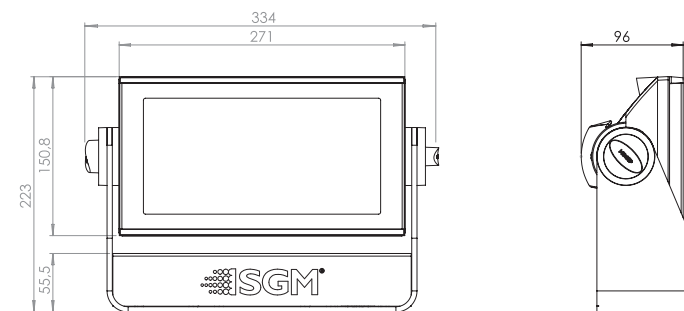

広いエリアをカバーする 小型フルカラー LEDフラッドライト

- 保護等級IP65で野外使用も可能
- Q-7をベースに、更にコンパクトに最大12,000ルーメン以上の高出力
- 光源面を縦3分割して個別制御可能
- 優れたデザイン性で建築照明にも最適
- スタジオでのフラッドライト、ステージでのブラインダー、ストロボにも効果を発揮する110°ワイドスプレッドアングル

仕様

光源	864個×RGBW SMD 4in1LED素子
器具光束	12,000lm
効率	60lm/w
LED素子平均寿命	50,000時間
配光	110°
入力電源	AC100V-277V 50/60Hz 電源内蔵型
消費電力	200w (全LEDFull点灯時)
首振り角度	0 ~ 180°
制御	USITT DMX512A スタンドアロン RDM対応 縦3分割個別制御モード
接続	Neutrik社製 XLR5pin (HD)
使用DMXch	3, 6, 9, 12, 15, 22
重量	6.0kg
材質	本体: アルミニウムダイキャスト 前面ガラス: 強化ガラス
使用可能温度(起動時)	-20 ~ 50°C
湿度環境	最大98%
冷却	自然空冷、強制空冷
保護等級	IP65
IEC関連規格	EN60598-1, EN60598-2-17, EN62471, EN55103-1, EN55103-2, EN61000-3-2, EN61000-3-3
RoHS指令	準拠
付属品	置き用ベースプレート クイックリリース式ブラケット (1個) ネオプレーン製ポーチ
器具品番コード	Q-2 Color Flood Light: 80030535

外形図

システム構成例

- DMXケーブルで接続される器具は1系統で最大32台まで、ケーブルの総延長は100mまでとしてください。上記を超える接続をされる場合、別途信号増幅器等が必要となります。詳しくはお問合せください。
- DMXケーブルは規格に準拠した物をご使用ください。

照度データ

照射距離 (m)	照度 (Lux)	照射径 (m)
1	3555	2,9
2	900	5,7
3	397	8,6
5	143	14,3
10	34	28,6
15	16	42,8
20	9	57,1

	ルーメン (lm)	消費電力 (W)	効率 (lm/W)
全点灯	12000	200	60
赤	1850	40	46
緑	3100	55	56
青	1600	55	29
白	7500	45	167

アクセサリ

Q-2アクセサリホルダー
品番コード: 83061128

バンドA 4-way
品番コード: 83061129

バンドA 8-way
品番コード: 83061130

カラーフレーム
品番コード: 83061131