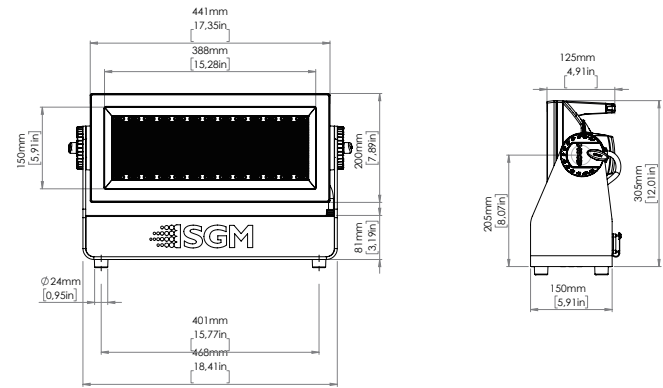

Q-8 FLOOD/STROBE "Preliminary"

CRI値平均90以上オールインワンフルカラーLEDフラッド/ストロボ

- IP66/屋外で使用可能
- 最大52,000ルーメン、CRI/TLCI 値95(5500k時)以上のRGBWパネルLED
- 最大52,600ルーメン、7000Kの白色ストロボLED
- 多彩なオプション構成
- パネルLED：4分割個別コントロール
ストロボLED：4分割個別コントロール

仕様

光源	880x RGB / 880x 5,700k白色素子 (パネル) 52x 7,000k白色素子 (ストロボ)
器具光束	52,000lm(パネル) / 52,600lm(ストロボ)
効率	93lm/w(パネル) / 111lm/w (ストロボ)
LED 素子平均寿命	50,000h(パネル) / 20,000h (ストロボ)
配光	110° (パネル) 76° (ストロボ)
入力電源	AC100-240V 50/60Hz 電源内蔵型
消費電力	最大630w : 待機時8w
制御	USITT DMX512A スタンドアローン LumenRadio ワイヤレスDMX RDM 対応
DMX 接続	Switchcraft 社製 XLR5pin
使用DMXch	10,12,27,34,36,41,52
重量	13.5kg
材質	本体:アルミニウム、スチール、ラバー 前面ガラス:強化ガラス
塗装色	黒(標準) RAL9004、 白(オプション) RAL9010、 カスタム(オプション) anyRAL
使用可能温度(起動時)	-20 ~ 50度
湿度環境	最大98%
冷却	強制空冷 / 自然空冷
保護等級	防塵防水 IP66 / 耐衝撃 IK06
IEC 規格	EN60598-1、EN60598-2-17、EN60529 EN62471、EN55015、EN61547、EN55032 EN55103-1、EN55103-2、EN61000-3-2 EN61000-3-3
RoHS 指令	準拠
付属品	Neutrik 社製 True1 パワーケーブル(2m) クイックリリース式ブラケット(2個)
器具品番コード	Q-8 FloodStrobe 黒: 80031750 Q-8 FloodStrobe 白: 80031751

外形図

システム構成例

- DMXケーブルで接続される器具は1系統で最大32台まで、ケーブルの総延長は100mまでとさせていただきます。上記を超える接続をされる場合、別途信号増幅器等が必要となります。詳しくはお問合せください。
- DMXケーブルは規格に準拠した物をご使用ください。

照度データ

110°:パネル LED

照射距離 (m)	1/2 照射径 (m)	全点灯 (Lux)	赤	緑	青	白	110°
1	2.75	20232	1584	3208	620	14820	
2	5.49	5058	396	802	155	3705	
3	8.25	2249	176	357	69	1646	
5	13.7	809	63	128	25	593	
10	27.5	202	16	32	6	148	
15	41.2	90	7.0	14.2	2.7	66	
20	55.0	50	4.0	8.0	1.5	37	
50	137	8	1	1.28	0	6	