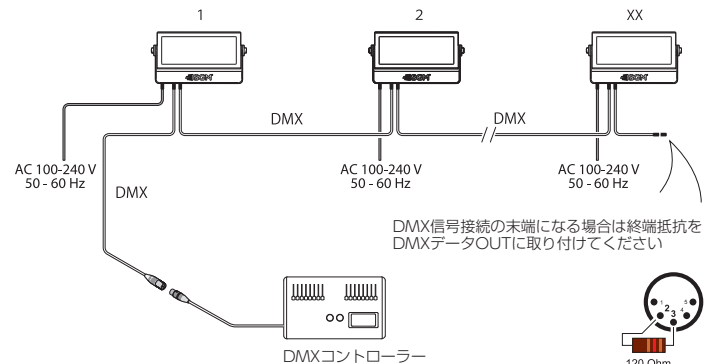

Q-8 FLOOD/STROBE "Preliminary"

CRI値平均90以上オールインワンフルカラーLEDフラッド/ストロボ

- IP66/屋外で使用可能
- 最大52,000ルーメン、CRI/TLCI 値95(5500k時)以上のRGBWパネルLED
- 最大52,600ルーメン、7000Kの白色ストロボLED
- 多彩なオプション構成
- パネルLED：4分割個別コントロール
ストロボLED：4分割個別コントロール

仕様

光源	880x RGB / 880x 5,700k白色素子 (パネル) 52x 7,000k白色素子 (ストロボ)
器具光束	52,000lm(パネル) / 52,600lm(ストロボ)
効率	93lm/w(パネル) / 111lm/w (ストロボ)
LED 素子平均寿命	50,000h(パネル) / 20,000h (ストロボ)
配光	110° (パネル) 76° (ストロボ)
入力電源	AC100-240V 50/60Hz 電源内蔵型
消費電力	最大630w : 待機時8w
制御	USITT DMX512A スタンドアローン LumenRadio ワイヤレスDMX RDM 対応
DMX 接続	Switchcraft 社製 XLR5pin
使用DMXch	10,12,27,34,36,41,52
重量	13.5kg
材質	本体:アルミニウム、スチール、ラバー 前面ガラス:強化ガラス
塗装色	黒(標準) RAL9004、 白(オプション) RAL9010、 カスタム(オプション) anyRAL
使用可能温度(起動時)	-20 ~ 50度
湿度環境	最大98%
冷却	強制空冷 / 自然空冷
保護等級	防塵防水 IP66 / 耐衝撃 IK06
IEC 規格	EN60598-1、EN60598-2-17、EN60529 EN62471、EN55015、EN61547、EN55032 EN55103-1、EN55103-2、EN61000-3-2 EN61000-3-3
RoHS 指令	準拠
付属品	Neutrik 社製 True1 パワーケーブル(2m) クイックリリース式ブラケット(2個)
器具品番コード	Q-8 FloodStrobe 黒: 80031750 Q-8 FloodStrobe 白: 80031751

外形図

システム構成例

- DMXケーブルで接続される器具は1系統で最大32台まで、ケーブルの総延長は100mまでとさせていただきます。上記を超える接続をされる場合、別途信号増幅器等が必要となります。詳しくはお問合せください。
- DMXケーブルは規格に準拠した物をご使用ください。

照度データ

110°:パネル LED

照射距離 (m)	1/2 照射径 (m)	全点灯 (Lux)	赤	緑	青	白	110°
1	2.75	20232	1584	3208	620	14820	
2	5.49	5058	396	802	155	3705	
3	8.25	2249	176	357	69	1646	
5	13.7	809	63	128	25	593	
10	27.5	202	16	32	6	148	
15	41.2	90	7.0	14.2	2.7	66	
20	55.0	50	4.0	8.0	1.5	37	
50	137	8	1	1.28	0	6	