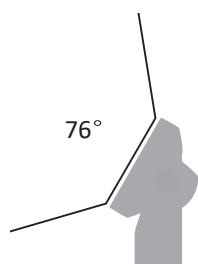

Q-8 FLOOD/STROBE "Preliminary"

CRI値平均90以上オールインワンフルカラーLEDフラッド/ストロボ

- IP66/屋外で使用可能
- 最大52,000ルーメン、CRI/TLCI 値95(5500k時)以上のRGBWパネルLED
- 最大52,600ルーメン、7000Kの白色ストロボLED
- 多彩なオプション構成
- パネルLED：4分割個別コントロール
ストロボLED：4分割個別コントロール

外形図

システム構成例

- DMXケーブルで接続される器具は1系統で最大32台まで、ケーブルの総延長は100mまでとさせていただきます。上記を超える接続をされる場合、別途信号増幅器等が必要となります。詳しくはお問合せください。
- DMXケーブルは規格に準拠した物をご使用ください。

照度データ

110°:パネル LED

照射距離 (m)	1/2 照射径 (m)	全点灯 (Lux)	赤	緑	青	白	110°
1	2.75	20232	1584	3208	620	14820	
2	5.49	5058	396	802	155	3705	
3	8.25	2249	176	357	69	1646	
5	13.7	809	63	128	25	593	
10	27.5	202	16	32	6	148	
15	41.2	90	7.0	14.2	2.7	66	
20	55.0	50	4.0	8.0	1.5	37	
50	137	8	1	1.28	0	6	

76°:ストロボ LED

照射距離 (m)	1/2 照射径 (m)	全点灯 (Lux)	76°
1	0.15	447870	
2	0.31	111967	
3	0.45	49760	
5	0.75	17914	
10	1.54	4479	
15	2.4	1990	
20	3.1	1119	
50	7.6	179	

アクセサリ

DoPchoice Snap Bag
品番コード: 83061189

バンドア 4-way
品番コード: 83061173