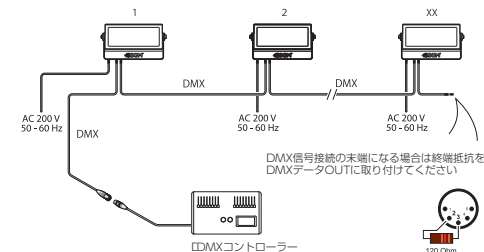

システム構成例

- DMXケーブルで接続される器具は1系統で最大32台まで、ケーブルの総延長は100mまでとしてください。上記を超える接続をされる場合、別途信号増幅器等が必要となります。詳しくはお問合わせください。
- DMXケーブルは規格に準拠した物をご使用ください。

照度データ

照射距離 (m)	1/2照射径 (m)	全点灯 (Lux)	赤	緑	青	白
1	2.58	23345	2228	6085	1220	13807
2	5.17	5835	557	1521	305	3452
3	7.76	2594	248	675	135	1535
5	12.9	934	89	243	49	552
10	25.8	233	22	61	12	138
15	38.8	103	9.9	27	5.5	61
20	51.5	58	5.5	15.2	3	34.5
50	129	9	1	2	0.5	5.5

アクセサリ

ディフューザーフィルター（マグネット着脱式）
ミディアム19° 品番コード: 83061156
ワイド45° 品番コード: 83061157
オーバール 63×12° 品番コード: 83061158
オーバールV 12×63° 品番コード: 83061159

バンドA 4-way
品番コード: 83061152

バンドA 8-way
品番コード: 83061154

オメガブラケット
品番コード: 83060602

Neutrik TRUE1ケーブル
品番コード: 07860040

現状空き