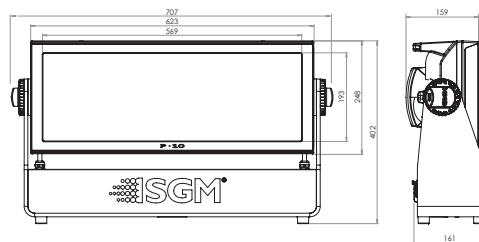

### 仕様

光源	2,048×RGB & 2,048×White SMD LED素子
器具光束	59,878lm
効率	50lm/w
LED素子平均寿命	50,000時間
配光	110°
入力電源	AC100-240V 50/60Hz 電源内蔵型
消費電力	最大1250w：待機時39w
制御	USITT DMX512A スタンドアロン LumenRadioワイヤレスDMX RDM対応
DMX接続	Switchcraft社製 XLR5pin
使用DMXch	6, 8, 10, 27, 30
重量	19.8kg
材質	本体：アルミニウム、スチール、ラバー 前面ガラス：強化ガラス
塗装色	黒（標準）RAL9004、 白（オプション）RAL9010、 カスタム（オプション）anyRAL
使用可能温度（起動時）	-20 ~ 50℃
湿度環境	最大98%
冷却	強制空冷
保護等級	IP65
IEC規格	EN60598-1, EN60598-2-17, EN60529, EN62471, EN55015, EN61547 EN55103-1, EN55103-2, EN61000-3-2, EN61000-3-3
RoHS指令	準拠
付属品	Neutrik社製True1J(ワーカーケーブル(2m) クイックリリース式ブラケット(2個)
器具品番コード	Q-10 Floodlight 黒: 80033100

### 外形図