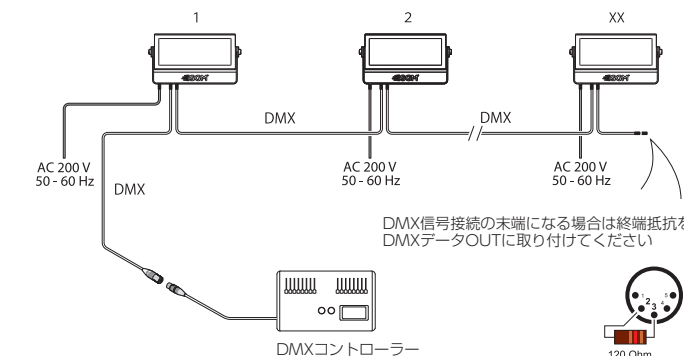

### 仕様

光源	44個×10w クールホワイトLED素子
器具光束	33,100lm (43°レンズ使用時)
効率	81lm/w
LED素子平均寿命	50,000時間
配光	15°/21°/43° *配光の変更はレンズキット交換により可能。但しオプションのバキュームキットが必要となります。
入力電源	AC200V 50/60Hz 電源内蔵型
消費電力	450w (全LEDFull点灯時)
首振り角度	0 ~ 190°
制御	USITT DMX512A スタンドアローン LumenRadioワイヤレスDMX RDM対応
接続	Neutrik社製 XLR5pin (HD)
使用DMXch	1、2
重量	8.9kg
材質	本体:アルミニウムダイキャスト 前面ガラス:強化ガラス
使用可能温度(起動時)	-20 ~ 50℃
湿度環境	最大98%
冷却	自然空冷、強制空冷
保護等級	IP65
IEC関連規格	EN60598-1、EN60598-2-17、 EN62471、 EN55103-1、EN55103-2、 EN61000-3-2、EN61000-3-3
RoHS指令	準拠
付属品	置き用ベースプレート クイックリリース式ブラケット (2個) ワイヤレスDMX用 アンテナ ネオプレーン製ポーチ
器具品番コード	P-5W Washlight 43°: 80030521 P-5W Washlight 21°: 80030520 P-5W Washlight 15°: 80030516

### システム構成例

- DMXケーブルで接続される器具は1系統で最大32台まで、ケーブルの総延長は100mまでとしてください。上記を超える接続をされる場合、別途信号増幅器等が必要となります。詳しくはお問合せください。
- DMXケーブルは規格に準拠した物をご使用ください。