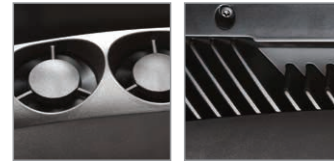

## 屋外で使用可能な 6,400k白色LEDウォッシュライト

- コンパクトボディながら最大33,000ルーメン以上の高出力
- 81lm/wの高効率、ハイパワー
- 優れたデザイン性で建築照明にも最適
- プランに合わせて選択可能な3種の配光

### 仕様

光源	44個×10w クールホワイトLED素子
器具光束	33,100lm (43°レンズ使用時)
効率	81lm/w
LED素子平均寿命	50,000時間
配光	15°/21°/43° *配光の変更はレンズキット交換により可能。但しオプションのバキュームキットが必要となります。
入力電源	AC200V 50/60Hz 電源内蔵型
消費電力	450w (全LEDFull点灯時)
首振り角度	0 ~ 190°
制御	USITT DMX512A スタンドアローン LumenRadioワイヤレスDMX RDM対応
接続	Neutrik社製 XLR5pin (HD)
使用DMXch	1、2
重量	8.9kg
材質	本体:アルミニウムダイキャスト 前面ガラス:強化ガラス
使用可能温度(起動時)	-20 ~ 50℃
湿度環境	最大98%
冷却	自然空冷、強制空冷
保護等級	IP65
IEC関連規格	EN60598-1、EN60598-2-17、 EN62471、 EN55103-1、EN55103-2、 EN61000-3-2、EN61000-3-3
RoHS指令	準拠
付属品	置き用ベースプレート クイックリリース式ブラケット (2個) ワイヤレスDMX用 アンテナ ネオプレーン製ポーチ
器具品番コード	P-5W Washlight 43°: 80030521 P-5W Washlight 21°: 80030520 P-5W Washlight 15°: 80030516