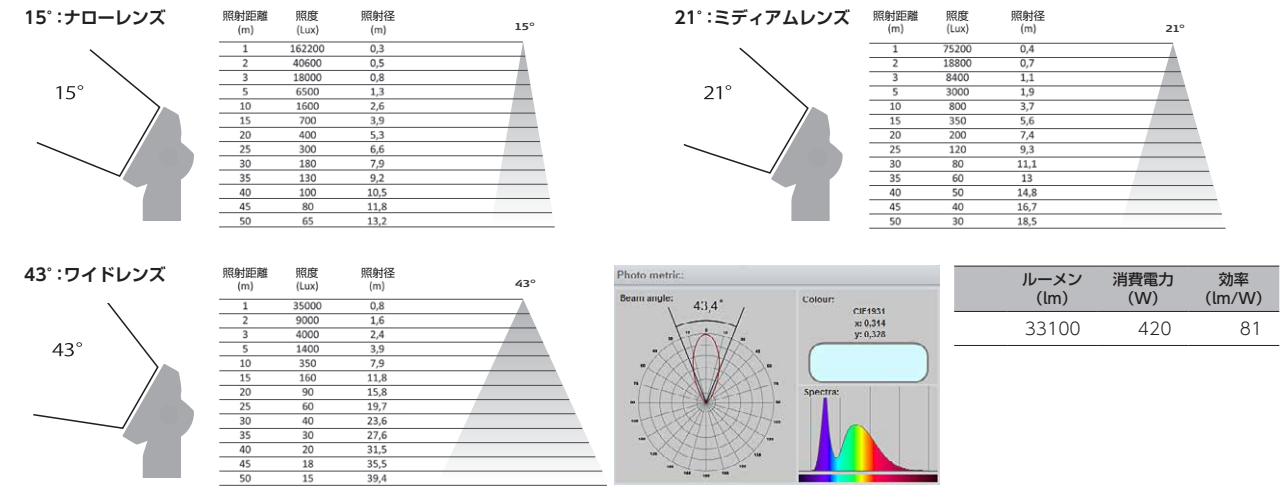

屋外で使用可能な 6,400k白色LEDウォッシュライト

- コンパクトボディながら最大33,000ルーメン以上の高出力
- 81lm/wの高効率、ハイパワー
- 優れたデザイン性で建築照明にも最適
- プランに合わせて選択可能な3種の配光

仕様

光源	44個×10w クールホワイトLED素子
器具光束	33,100lm (43°レンズ使用時)
効率	81lm/w
LED素子平均寿命	50,000時間
配光	15°/21°/43° *配光の変更はレンズキット交換により可能。但しオプションのバキュームキットが必要となります。
入力電源	AC200V 50/60Hz 電源内蔵型
消費電力	450w (全LEDFull点灯時)
首振り角度	0 ~ 190°
制御	USITT DMX512A スタンドアローン LumenRadioワイヤレスDMX RDM対応
接続	Neutrik社製 XLR5pin (HD)
使用DMXch	1、2
重量	8.9kg
材質	本体:アルミニウムダイキャスト 前面ガラス:強化ガラス
使用可能温度(起動時)	-20 ~ 50℃
湿度環境	最大98%
冷却	自然空冷、強制空冷
保護等級	IP65
IEC関連規格	EN60598-1、EN60598-2-17、 EN62471、 EN55103-1、EN55103-2、 EN61000-3-2、EN61000-3-3
RoHS指令	準拠
付属品	置き用ベースプレート クイックリリース式ブラケット (2個) ワイヤレスDMX用 アンテナ ネオプレーン製ポーチ
器具品番コード	P-5W Washlight 43°: 80030521 P-5W Washlight 21°: 80030520 P-5W Washlight 15°: 80030516

外形図

システム構成例

- DMXケーブルで接続される器具は1系統で最大32台まで、ケーブルの総延長は100mまでとしてください。上記を超える接続をされる場合、別途信号増幅器等が必要となります。詳しくはお問合せください。
- DMXケーブルは規格に準拠した物をご使用ください。

照度データ

アクセサリ