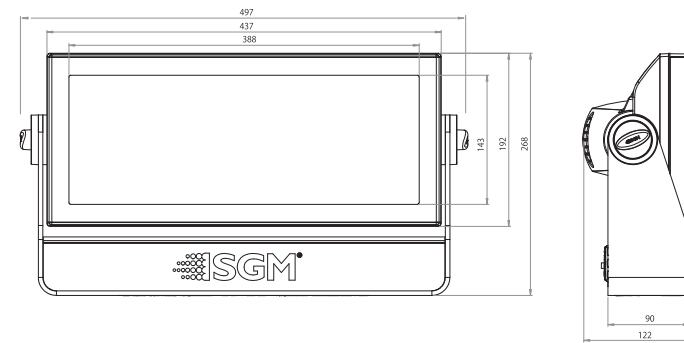

### 仕様

光源	44個×10w クールホワイトLED素子
器具光束	33,100lm (43°レンズ使用時)
効率	81lm/w
LED素子平均寿命	50,000時間
配光	15°/21°/43° *配光の変更はレンズキット交換により可能。但しオプションのバキュームキットが必要となります。
入力電源	AC200V 50/60Hz 電源内蔵型
消費電力	450w (全LEDFull点灯時)
首振り角度	0 ~ 190°
制御	USITT DMX512A スタンドアローン LumenRadioワイヤレスDMX RDM対応
接続	Neutrik社製 XLR5pin (HD)
使用DMXch	1、2
重量	8.9kg
材質	本体:アルミニウムダイキャスト 前面ガラス:強化ガラス
使用可能温度(起動時)	-20 ~ 50℃
湿度環境	最大98%
冷却	自然空冷、強制空冷
保護等級	IP65
IEC関連規格	EN60598-1、EN60598-2-17、 EN62471、 EN55103-1、EN55103-2、 EN61000-3-2、EN61000-3-3
RoHS指令	準拠
付属品	置き用ベースプレート クイックリリース式ブラケット (2個) ワイヤレスDMX用 アンテナ ネオプレーン製ポーチ
器具品番コード	P-5W Washlight 43°: 80030521 P-5W Washlight 21°: 80030520 P-5W Washlight 15°: 80030516

### 外形図