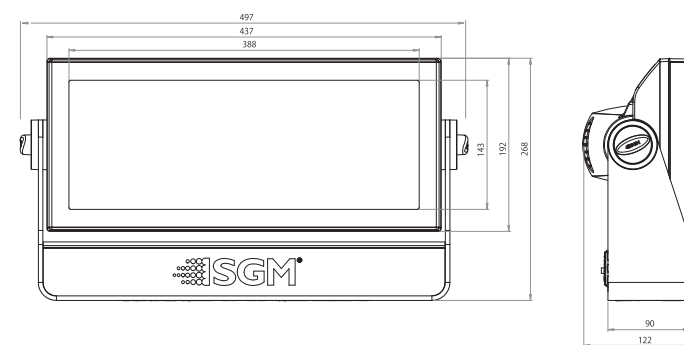

屋外で使用可能な 白色色温度可変LEDウォッシュライト

- コンパクトボディながら最大30,000ルーメン以上の高出力
- 異なる4色の高出力白色LEDを搭載、2,200 ~ 5,300kの色温度可変
- 優れたデザイン性で建築照明にも最適
- プランに合わせて選択可能な3種の配光

仕様

光源	44個×10w 白色LED素子(2200-5300k)
器具光束	30,400lm (43° レンズ使用時)
効率	74lm/w
LED素子平均寿命	50,000時間
配光	15°/21°/43° *配光の変更はレンズキット交換により可能。但しオプションのバキュームキットが必要となります。
入力電源	AC200V 50/60Hz 電源内蔵型
消費電力	450w (全LEDFull点灯時)
首振り角度	0 ~ 190°
制御	USITT DMX512A スタンドアローン LumenRadioワイヤレスDMX RDM対応
接続	Neutrik社製 XLR5pin (HD)
使用DMXch	2、4、6、8
重量	8.9kg
材質	本体:アルミニウムダイキャスト 前面ガラス:強化ガラス
使用可能温度(起動時)	-20 ~ 50℃
湿度環境	最大98%
冷却	自然空冷、強制空冷
保護等級	IP65
IEC関連規格	EN60598-1、EN60598-2-17、 EN62471、 EN55103-1、EN55103-2、 EN61000-3-2、EN61000-3-3
RoHS指令	準拠
付属品	置き用ベースプレート クイックリリース式ブラケット (2個) ワイヤレスDMX用 アンテナ ネオプレーン製ポーチ
器具品番コード	P-5TW Washlight 43° : 80030523 P-5TW Washlight 21° : 80030519 P-5TW Washlight 15° : 80030522

外形図

システム構成例

- DMXケーブルで接続される器具は1系統で最大32台まで、ケーブルの総延長は100mまでとしてください。上記を超える接続をされる場合、別途信号増幅器等が必要となります。詳しくはお問合せください。
- DMXケーブルは規格に準拠した物をご使用ください。

照度データ

アクセサリ