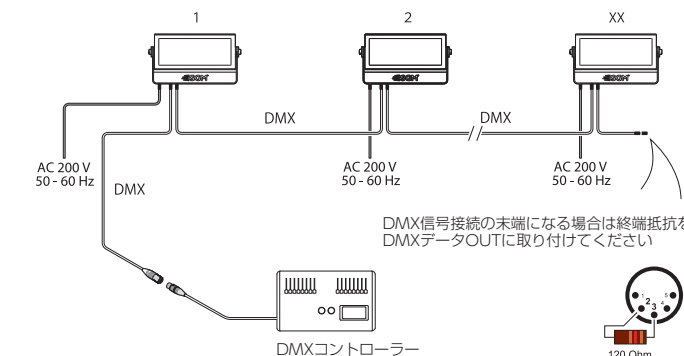

屋外で使用可能な 白色色温度可変LEDウォッシュライト

- コンパクトボディながら最大30,000ルーメン以上の高出力
- 異なる4色の高出力白色LEDを搭載、2,200 ~ 5,300kの色温度可変
- 優れたデザイン性で建築照明にも最適
- プランに合わせて選択可能な3種の配光

仕様

光源	44個×10w 白色LED素子(2200-5300k)
器具光束	30,400lm (43° レンズ使用時)
効率	74lm/w
LED素子平均寿命	50,000時間
配光	15°/21°/43° *配光の変更はレンズキット交換により可能。但しオプションのバキュームキットが必要となります。
入力電源	AC200V 50/60Hz 電源内蔵型
消費電力	450w (全LEDFull点灯時)
首振り角度	0 ~ 190°
制御	USITT DMX512A スタンドアローン LumenRadioワイヤレスDMX RDM対応
接続	Neutrik社製 XLR5pin (HD)
使用DMXch	2、4、6、8
重量	8.9kg
材質	本体:アルミニウムダイキャスト 前面ガラス:強化ガラス
使用可能温度(起動時)	-20 ~ 50℃
湿度環境	最大98%
冷却	自然空冷、強制空冷
保護等級	IP65
IEC関連規格	EN60598-1、EN60598-2-17、 EN62471、 EN55103-1、EN55103-2、 EN61000-3-2、EN61000-3-3
RoHS指令	準拠
付属品	置き用ベースプレート クイックリリース式ブラケット (2個) ワイヤレスDMX用 アンテナ ネオプレーン製ポーチ
器具品番コード	P-5TW Washlight 43° : 80030523 P-5TW Washlight 21° : 80030519 P-5TW Washlight 15° : 80030522

外形図

システム構成例

- DMXケーブルで接続される器具は1系統で最大32台まで、ケーブルの総延長は100mまでとしてください。上記を超える接続をされる場合、別途信号増幅器等が必要となります。詳しくはお問合せください。
- DMXケーブルは規格に準拠した物をご使用ください。

照度データ

アクセサリ