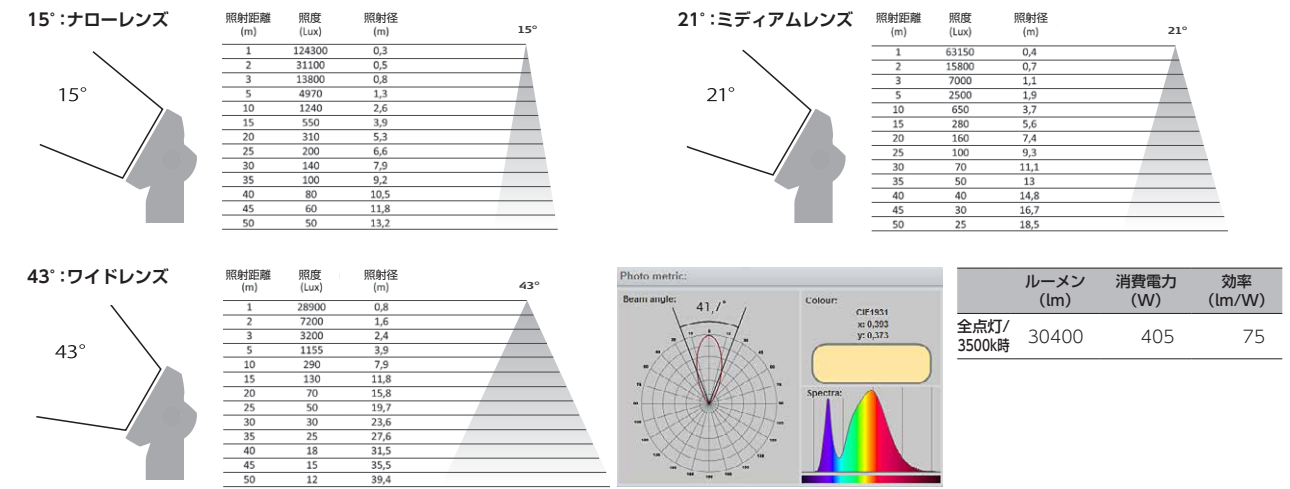

屋外で使用可能な 白色色温度可変LEDウォッシュライト

- コンパクトボディながら最大30,000ルーメン以上の高出力
- 異なる4色の高出力白色LEDを搭載、2,200 ~ 5,300kの色温度可変
- 優れたデザイン性で建築照明にも最適
- プランに合わせて選択可能な3種の配光

仕様

光源	44個×10w 白色LED素子(2200-5300k)
器具光束	30,400lm (43° レンズ使用時)
効率	74lm/w
LED素子平均寿命	50,000時間
配光	15°/21°/43° *配光の変更はレンズキット交換により可能。但しオプションのバキュームキットが必要となります。
入力電源	AC200V 50/60Hz 電源内蔵型
消費電力	450w (全LEDFull点灯時)
首振り角度	0 ~ 190°
制御	USITT DMX512A スタンドアローン LumenRadioワイヤレスDMX RDM対応
接続	Neutrik社製 XLR5pin (HD)
使用DMXch	2、4、6、8
重量	8.9kg
材質	本体:アルミニウムダイキャスト 前面ガラス:強化ガラス
使用可能温度(起動時)	-20 ~ 50℃
湿度環境	最大98%
冷却	自然空冷、強制空冷
保護等級	IP65
IEC関連規格	EN60598-1、EN60598-2-17、 EN62471、 EN55103-1、EN55103-2、 EN61000-3-2、EN61000-3-3
RoHS指令	準拠
付属品	置き用ベースプレート クイックリリース式ブラケット (2個) ワイヤレスDMX用 アンテナ ネオプレーン製ポーチ
器具品番コード	P-5TW Washlight 43° : 80030523 P-5TW Washlight 21° : 80030519 P-5TW Washlight 15° : 80030522

外形図

システム構成例

- DMXケーブルで接続される器具は1系統で最大32台まで、ケーブルの総延長は100mまでとしてください。上記を超える接続をされる場合、別途信号増幅器等が必要となります。詳しくはお問合せください。
- DMXケーブルは規格に準拠した物をご使用ください。

照度データ

アクセサリ