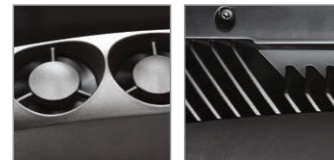

屋外で使用可能な 白色色温度可変LEDウォッシュライト

- コンパクトボディながら最大30,000ルーメン以上の高出力
- 異なる4色の高出力白色LEDを搭載、2,200 ~ 5,300kの色温度可変
- 優れたデザイン性で建築照明にも最適
- プランに合わせて選択可能な3種の配光

仕様

光源	44個×10w 白色LED素子(2200-5300k)
器具光束	30,400lm (43° レンズ使用時)
効率	74lm/w
LED素子平均寿命	50,000時間
配光	15°/21°/43° *配光の変更はレンズキット交換により可能。但しオプションのバキュームキットが必要となります。
入力電源	AC200V 50/60Hz 電源内蔵型
消費電力	450w (全LEDFull点灯時)
首振り角度	0 ~ 190°
制御	USITT DMX512A スタンドアローン LumenRadioワイヤレスDMX RDM対応
接続	Neutrik社製 XLR5pin (HD)
使用DMXch	2、4、6、8
重量	8.9kg
材質	本体:アルミニウムダイキャスト 前面ガラス:強化ガラス
使用可能温度(起動時)	-20 ~ 50℃
湿度環境	最大98%
冷却	自然空冷、強制空冷
保護等級	IP65
IEC関連規格	EN60598-1、EN60598-2-17、 EN62471、 EN55103-1、EN55103-2、 EN61000-3-2、EN61000-3-3
RoHS指令	準拠
付属品	置き用ベースプレート クイックリリース式ブラケット (2個) ワイヤレスDMX用 アンテナ ネオプレーン製ポーチ
器具品番コード	P-5TW Washlight 43° : 80030523 P-5TW Washlight 21° : 80030519 P-5TW Washlight 15° : 80030522

外形図

システム構成例

- DMXケーブルで接続される器具は1系統で最大32台まで、ケーブルの総延長は100mまでとしてください。上記を超える接続をされる場合、別途信号増幅器等が必要となります。詳しくはお問合せください。
- DMXケーブルは規格に準拠した物をご使用ください。

照度データ

アクセサリ