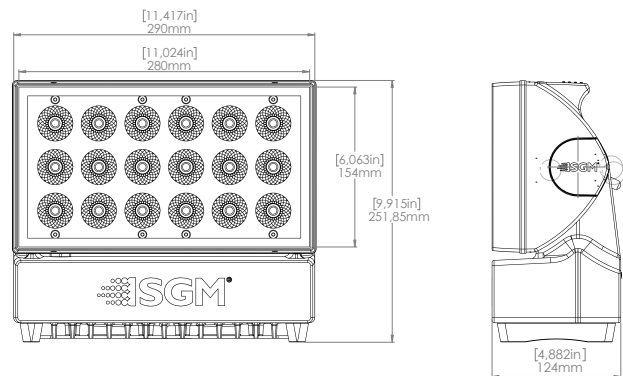

## コンパクト ハイパワー 屋外使用可能なフルカラーLEDウォッシュ

- 防水防塵保護等級 IP66 /屋外で使用可能
- 耐衝撃保護等級 IK09、耐振動性能ANSI C136-31 3G基準クリア 防食耐塩塗装C5など優れた耐環境性能
- 最大12,700ルーメン高出力 フルカラーRGBW LED
- 特許技術DEHUMIDIFEIR/除湿機能等による優れた耐環境性能。
- ビームアングルは 10/25/35度 から選択可能
- 光源面を3分割して個別制御可能
- DMXの他、ARTNET、sACNにも対応
- 優れたデザイン性
- LCA (ライフサイクルアセスメント) 対象製品

### 仕様

光源	18x15w 高出力RGBW LED素子
器具光束(最大)	12,700lm
効率	47 lm/w
LED素子平均寿命	50,000h
配光	10° /25° /35° ディフューザーオプション
入力電源	AC100-240V 50/60Hz 電源内蔵型
消費電力	最大340w : 待機時6w
制御	USITT DMX512A /Art-Net/sACN スタンドアローン LumenRadio社ワイヤレスDMX受信 RDM 対応
DMX 接続	SEETRONICS社製 XLR5pin
使用DMXch	3-31
重量	8.1kg
材質	本体:アルミニウム、スチール、ラバー 前面ガラス:強化ガラス
塗装色	黒(標準) RAL9004 白(オプション) RAL9010 カスタム(オプション) anyRAL
使用可能温度(起動時)	-20 ~ 50 度
湿度環境	最大98%
冷却	強制空冷 / 自然空冷
保護等級	防塵防水 IP66 / 耐衝撃 IK09
IEC 規格	EN60598-1、EN60598-2-17、 EN60529、EN62471、EN55015、 EN61547、EN55032、EN55103-1、 EN55103-2、EN61000-3-2 EN61000-3-3
RoHS 指令	準拠
付属品	True1タイプパワーケーブル(2m) クイックリリース式ブラケット(1個)
器具番コード	P-3 Wash 黒: 80032100

### 外形図