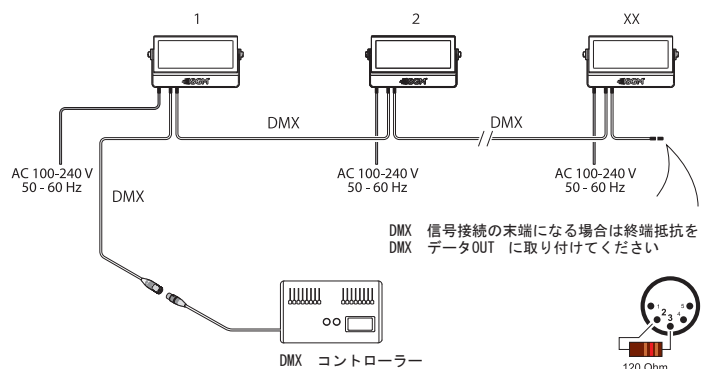

## コンパクト ハイパワー 屋外使用可能なフルカラーLEDウォッシュ

- 防水防塵保護等級 IP66 /屋外で使用可能
- 耐衝撃保護等級 IK09、耐振動性能ANSI C136-31 3G基準クリア 防食耐塩塗装C5など優れた耐環境性能
- 最大12,700ルーメン高出力 フルカラーRGBW LED
- 特許技術DEHUMIDIFEIR/除湿機能等による優れた耐環境性能。
- ビームアングルは 10/25/35度 から選択可能
- 光源面を3分割して個別制御可能
- DMXの他、ARTNET、sACNにも対応
- 優れたデザイン性
- LCA (ライフサイクルアセスメント) 対象製品

### 仕様

光源	18x15w 高出力RGBW LED素子
器具光束(最大)	12,700lm
効率	47 lm/w
LED素子平均寿命	50,000h
配光	10° /25° /35° ディフューザーオプション
入力電源	AC100-240V 50/60Hz 電源内蔵型
消費電力	最大340w : 待機時6w
制御	USITT DMX512A /Art-Net/sACN スタンドアローン LumenRadio社ワイヤレスDMX受信 RDM 対応
DMX 接続	SEETRONICS社製 XLR5pin
使用DMXch	3-31
重量	8.1kg
材質	本体:アルミニウム、スチール、ラバー 前面ガラス:強化ガラス
塗装色	黒(標準) RAL9004 白(オプション) RAL9010 カスタム(オプション) anyRAL
使用可能温度(起動時)	-20 ~ 50 度
湿度環境	最大98%
冷却	強制空冷 / 自然空冷
保護等級	防塵防水 IP66 / 耐衝撃 IK09
IEC 規格	EN60598-1、EN60598-2-17、 EN60529、EN62471、EN55015、 EN61547、EN55032、EN55103-1、 EN55103-2、EN61000-3-2 EN61000-3-3
RoHS 指令	準拠
付属品	True1タイプパワーケーブル(2m) クイックリリース式ブラケット(1個)
器具番コード	P-3 Wash 黒: 80032100

### システム構成例

- DMX ケーブルで接続される器具は1系統で最大32台まで、ケーブルの総延長は100m までとさせていただきます。上記を超える接続をされる場合、別途信号増幅器等が必要となります。詳しくはお問合せください。
- DMX ケーブルは規格に準拠した物をご使用ください。