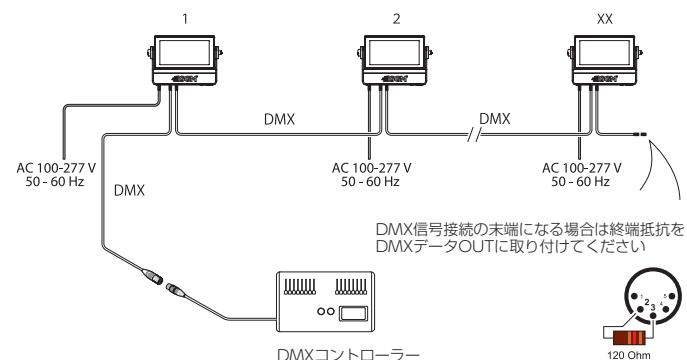

### 仕様

光源	8個×12.5w RGBW 4in1LED素子
器具光束	3,000lm
効率	33lm/w
LED素子平均寿命	50,000時間
配光	10°
入力電源	AC100-240V 50/60Hz 電源内蔵型
バッテリー	リチウムイオン
バッテリー持続時間	点灯通常使用:最大8~12時間(目安) バッテリーエクステンションモード使用で最大24時間
バッテリー充電時間	70% 3.5時間/フル充電 6.5時間
バッテリー耐久性(目安)	充放電1000回(1000回以降容量85%)
消費電力	100w(全LEDFull点灯時)
首振り角度	0~190°
制御	USITT DMX512A スタンドアローン LumenRadioワイヤレスDMX RDM対応 縦2分割個別制御モード
接続	Switchcraft社製 XLR5pin
使用DMXch	3, 4, 6, 9, 11, 16
重量	5.7kg
材質	本体:アルミニウムダイキャスト 前面ガラス:強化ガラス
使用可能温度(起動時)	-20~50°C
湿度環境	最大98%
冷却	自然空冷、強制空冷
保護等級	IP65
IEC関連規格	EN60598-1, EN60598-2-17, EN62471, EN60529, EN61547 EN55015, EN55103-1, EN55103-2, EN61000-3-2, EN61000-3-3
RoHS指令	準拠
盗難防止	KensingtonLock Anti-theft Protectionセンサー(オプション)
付属品	クイックリリース式ブラケット(1個) Lock
器具品番コード	P-1 黒 (incl.3×Battery) :80031501 P-1 白 (incl.3×Battery) :80031511 Battery for G-1:80101708

### システム構成例

- ・DMXケーブルで接続される器具は1系統で最大32台まで、ケーブルの総延長は100mまでとしてください。上記を超える接続をされる場合、別途信号増幅器等が必要となります。詳しくはお問合せください。
- ・DMXケーブルは規格に準拠した物をご使用ください。