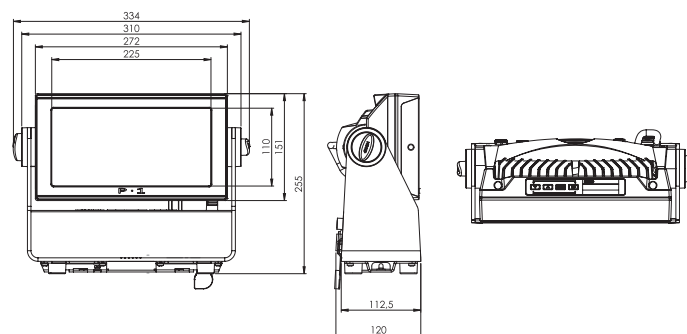

### 仕様

光源	8個×12.5w RGBW 4in1LED素子
器具光束	3,000lm
効率	33lm/w
LED素子平均寿命	50,000時間
配光	10°
入力電源	AC100-240V 50/60Hz 電源内蔵型
バッテリー	リチウムイオン
バッテリー持続時間	点灯通常使用:最大8~12時間(目安) バッテリーエクステンションモード使用で最大24時間
バッテリー充電時間	70% 3.5時間/フル充電 6.5時間
バッテリー耐久性(目安)	充放電1000回(1000回以降容量85%)
消費電力	100w(全LEDFull点灯時)
首振り角度	0~190°
制御	USITT DMX512A スタンドアローン LumenRadioワイヤレスDMX RDM対応 縦2分割個別制御モード
接続	Switchcraft社製 XLR5pin
使用DMXch	3, 4, 6, 9, 11, 16
重量	5.7kg
材質	本体:アルミニウムダイキャスト 前面ガラス:強化ガラス
使用可能温度(起動時)	-20~50°C
湿度環境	最大98%
冷却	自然空冷、強制空冷
保護等級	IP65
IEC関連規格	EN60598-1, EN60598-2-17, EN62471, EN60529, EN61547 EN55015, EN55103-1, EN55103-2, EN61000-3-2, EN61000-3-3
RoHS指令	準拠
盗難防止	KensingtonLock Anti-theft Protectionセンサー(オプション)
付属品	クイックリリース式ブラケット(1個) Lock
器具品番コード	P-1 黒 (incl.3×Battery) :80031501 P-1 白 (incl.3×Battery) :80031511 Battery for G-1:80101708

### 外形図