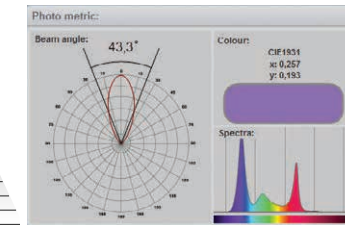

43°: ワイドレンズ