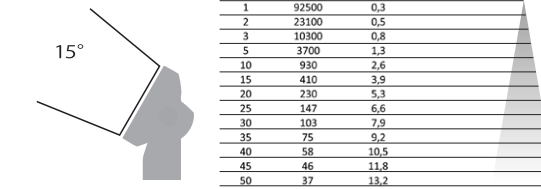

屋外で使用可能なフルカラー LEDウォッシュライト

- コンパクトボディながら最大23,000ルーメン以上の高出力
- RGBに加え高出力白色LEDも搭載、広範囲な色再現性を実現
- 優れたデザイン性で建築照明にも最適
- プランに合わせて選択可能な3種の配光

仕様

光源	44個×10w RGBW 4in1LED素子
器具光束	23,500lm (43° レンズ使用時)
効率	58lm/w
LED素子平均寿命	50,000時間
配光	15°/21°/43° *配光の変更はレンズキット交換により可能。但しオプションのバキュームキットが必要となります。
入力電源	AC200V 50/60Hz 電源内蔵型
消費電力	450w (全LEDFull点灯時)
首振り角度	0 ~ 190°
制御	USITT DMX512A スタンドアローン LumenRadioワイヤレスDMX RDM対応
接続	Neutrik社製 XLR5pin (HD)
使用DMXch	3、4、6、8、9、10
重量	8.9kg
材質	本体: アルミニウムダイキャスト 前面ガラス: 強化ガラス
使用可能温度(起動時)	-20 ~ 50℃
湿度環境	最大98%
冷却	自然空冷、強制空冷
保護等級	IP65
IEC関連規格	EN60598-1、EN60598-2-17、 EN62471、 EN55103-1、EN55103-2、 EN61000-3-2、EN61000-3-3
RoHS指令	準拠
付属品	置き用ベースプレート クイックリリース式ブラケット (2個) ワイヤレスDMX用 アンテナ ネオプレーン製ポーチ
器具品番コード	P-5 Washlight 43°: 80030517 P-5 Washlight 21°: 80030515 P-5 Washlight 15°: 80030518

外形図

システム構成例

- DMXケーブルで接続される器具は1系統で最大32台まで、ケーブルの総延長は100mまでとしてください。上記を超える接続をされる場合、別途信号増幅器等が必要となります。詳しくはお問合せください。
- DMXケーブルは規格に準拠した物をご使用ください。

照度データ

15°: ナローレンズ

	ルーメン (lm)	消費電力 (W)	効率 (lm/W)
全点灯	23000	447	52
赤	6100	91.4	67
緑	7530	139.6	54
青	4360	126.8	35
白	10100	121.2	84