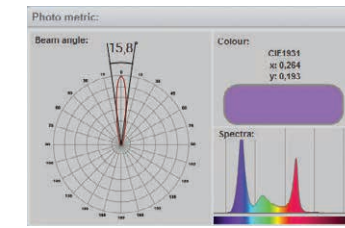

外形図

システム構成例

- DMXケーブルで接続される器具は1系統で最大32台まで、ケーブルの総延長は100mまでとしてください。上記を超える接続をされる場合、別途信号増幅器等が必要となります。詳しくはお問合せください。
- DMXケーブルは規格に準拠した物をご使用ください。

照度データ

15°: ナローレンズ

	ルーメン (lm)	消費電力 (W)	効率 (lm/W)
全点灯	23000	447	52
赤	6100	91.4	67
緑	7530	139.6	54
青	4360	126.8	35
白	10100	121.2	84