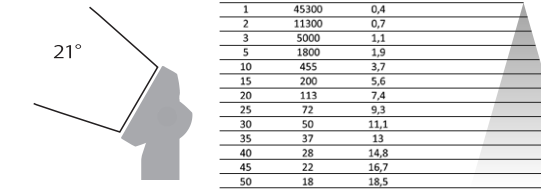

21°: ミディアムレンズ