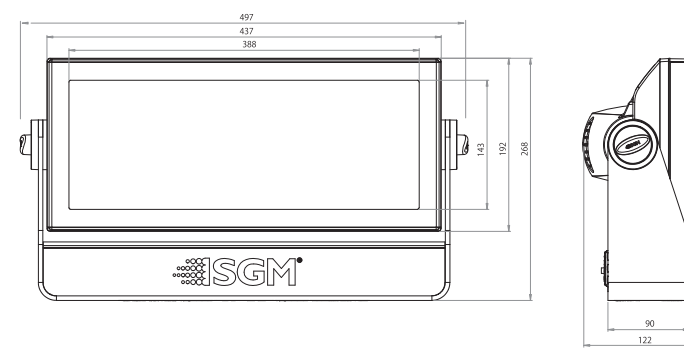

屋外で使用可能なフルカラー LEDウォッシュライト

- コンパクトボディながら最大23,000ルーメン以上の高出力
- RGBに加え高出力白色LEDも搭載、広範囲な色再現性を実現
- 優れたデザイン性で建築照明にも最適
- プランに合わせて選択可能な3種の配光

仕様

光源	44個×10w RGBW 4in1LED素子
器具光束	23,500lm (43° レンズ使用時)
効率	58lm/w
LED素子平均寿命	50,000時間
配光	15°/21°/43° *配光の変更はレンズキット交換により可能。但しオプションのバキュームキットが必要となります。
入力電源	AC200V 50/60Hz 電源内蔵型
消費電力	450w (全LEDFull点灯時)
首振り角度	0 ~ 190°
制御	USITT DMX512A スタンドアローン LumenRadioワイヤレスDMX RDM対応
接続	Neutrik社製 XLR5pin (HD)
使用DMXch	3、4、6、8、9、10
重量	8.9kg
材質	本体: アルミニウムダイキャスト 前面ガラス: 強化ガラス
使用可能温度(起動時)	-20 ~ 50℃
湿度環境	最大98%
冷却	自然空冷、強制空冷
保護等級	IP65
IEC関連規格	EN60598-1、EN60598-2-17、 EN62471、 EN55103-1、EN55103-2、 EN61000-3-2、EN61000-3-3
RoHS指令	準拠
付属品	置き用ベースプレート クイックリリース式ブラケット (2個) ワイヤレスDMX用 アンテナ ネオプレーン製ポーチ
器具品番コード	P-5 Washlight 43°: 80030517 P-5 Washlight 21°: 80030515 P-5 Washlight 15°: 80030518

外形図

システム構成例

- DMXケーブルで接続される器具は1系統で最大32台まで、ケーブルの総延長は100mまでとしてください。上記を超える接続をされる場合、別途信号増幅器等が必要となります。詳しくはお問合せください。
- DMXケーブルは規格に準拠した物をご使用ください。

照度データ

15°: ナローレンズ

	ルーメン (lm)	消費電力 (W)	効率 (lm/W)
全点灯	23000	447	52
赤	6100	91.4	67
緑	7530	139.6	54
青	4360	126.8	35
白	10100	121.2	84