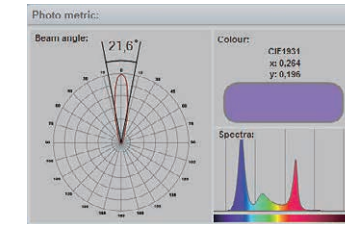

21°: ミディアムレンズ