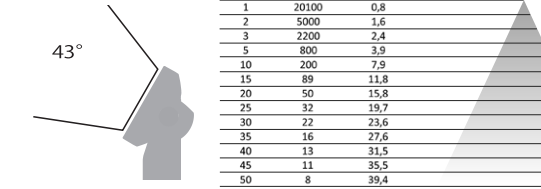

43°: ワイドレンズ