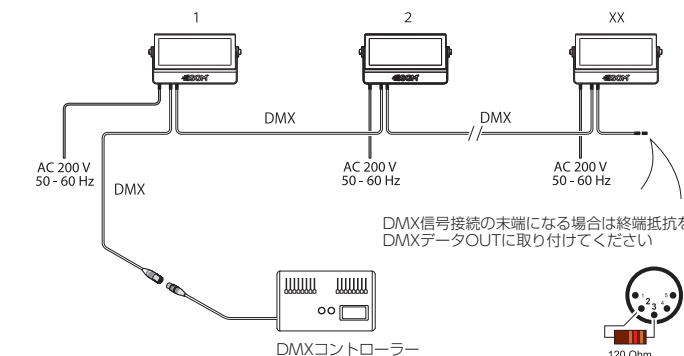

屋外で使用可能なフルカラー LEDウォッシュライト

- コンパクトボディながら最大23,000ルーメン以上の高出力
- RGBに加え高出力白色LEDも搭載、広範囲な色再現性を実現
- 優れたデザイン性で建築照明にも最適
- プランに合わせて選択可能な3種の配光

仕様

光源	44個×10w RGBW 4in1LED素子
器具光束	23,500lm (43° レンズ使用時)
効率	58lm/w
LED素子平均寿命	50,000時間
配光	15°/21°/43° *配光の変更はレンズキット交換により可能。但しオプションのバキュームキットが必要となります。
入力電源	AC200V 50/60Hz 電源内蔵型
消費電力	450w (全LEDFull点灯時)
首振り角度	0 ~ 190°
制御	USITT DMX512A スタンドアローン LumenRadioワイヤレスDMX RDM対応
接続	Neutrik社製 XLR5pin (HD)
使用DMXch	3、4、6、8、9、10
重量	8.9kg
材質	本体: アルミニウムダイキャスト 前面ガラス: 強化ガラス
使用可能温度(起動時)	-20 ~ 50℃
湿度環境	最大98%
冷却	自然空冷、強制空冷
保護等級	IP65
IEC関連規格	EN60598-1、EN60598-2-17、 EN62471、 EN55103-1、EN55103-2、 EN61000-3-2、EN61000-3-3
RoHS指令	準拠
付属品	置き用ベースプレート クイックリリース式ブラケット (2個) ワイヤレスDMX用 アンテナ ネオプレーン製ポーチ
器具品番コード	P-5 Washlight 43°: 80030517 P-5 Washlight 21°: 80030515 P-5 Washlight 15°: 80030518

外形図

システム構成例

- DMXケーブルで接続される器具は1系統で最大32台まで、ケーブルの総延長は100mまでとしてください。上記を超える接続をされる場合、別途信号増幅器等が必要となります。詳しくはお問合せください。
- DMXケーブルは規格に準拠した物をご使用ください。

照度データ

15°: ナローレンズ

	ルーメン (lm)	消費電力 (W)	効率 (lm/W)
全点灯	23000	447	52
赤	6100	91.4	67
緑	7530	139.6	54
青	4360	126.8	35
白	10100	121.2	84