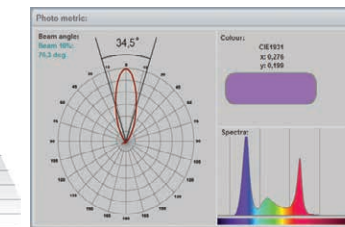

43°:ワイドレンズ