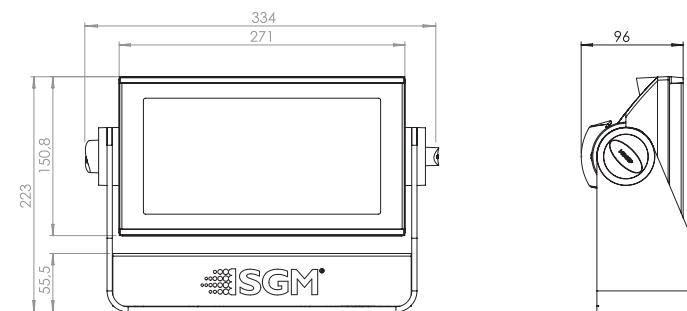

## 屋外で使用可能な フルカラー LEDウォッシュライト

- P-5をベースに、更にコンパクトに最大10,100ルーメン以上の高出力
- 光源面を縦3分割して個別制御可能
- 優れたデザイン性で建築照明にも最適
- プランに合わせて選択可能な3種の配光

### 仕様

光源	18個×10w RGBW 4in1LED素子
器具光束	10,100lm (43°レンズ使用時)
効率	51lm/w
LED素子平均寿命	50,000時間
配光	15°/21°/43° * 配光の変更はレンズキット交換により可能。但しオプションのバキュームキットが必要となります。
入力電源	AC100-277V 50/60Hz 電源内蔵型
消費電力	275w (全LEDFull点灯時)
首振り角度	0 ~ 180°
制御	USITT DMX512A スタンドアローン RDM対応 縦3分割個別制御モード
接続	Neutrik社製 XLR5pin (HD)
使用DMXch	3、6、9、12、15、22
重量	6.1kg
材質	本体:アルミニウムダイキャスト 前面ガラス:強化ガラス
使用可能温度(起動時)	-20 ~ 50℃
湿度環境	最大98%
冷却	自然空冷、強制空冷
保護等級	IP65
IEC関連規格	EN60598-1、EN60598-2-17、 EN62471、 EN55103-1、EN55103-2、 EN61000-3-2、EN61000-3-3
RoHS指令	準拠
付属品	置き用ベースプレート クイックリリース式ブラケット (1個) ネオプレーン製ポーチ
器具品番コード	P-2 Washlight 43°: 80030528 P-2 Washlight 21°: 80030526 P-2 Washlight 15°: 80030529

### 外形図