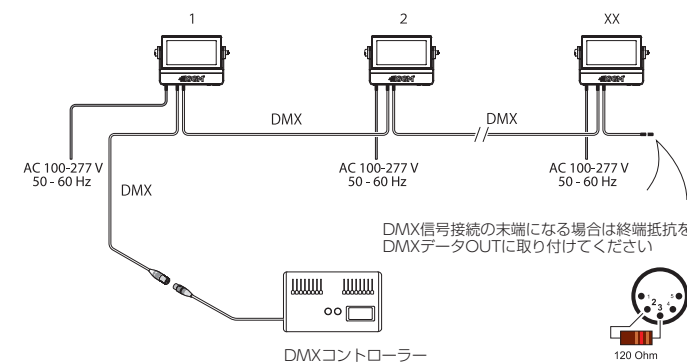

## 屋外で使用可能な フルカラー LEDウォッシュライト

- P-5をベースに、更にコンパクトに最大10,100ルーメン以上の高出力
- 光源面を縦3分割して個別制御可能
- 優れたデザイン性で建築照明にも最適
- プランに合わせて選択可能な3種の配光

### 仕様

光源	18個×10w RGBW 4in1LED素子
器具光束	10,100lm (43°レンズ使用時)
効率	51lm/w
LED素子平均寿命	50,000時間
配光	15°/21°/43° * 配光の変更はレンズキット交換により可能。但しオプションのバキュームキットが必要となります。
入力電源	AC100-277V 50/60Hz 電源内蔵型
消費電力	275w (全LEDFull点灯時)
首振り角度	0 ~ 180°
制御	USITT DMX512A スタンドアローン RDM対応 縦3分割個別制御モード
接続	Neutrik社製 XLR5pin (HD)
使用DMXch	3、6、9、12、15、22
重量	6.1kg
材質	本体:アルミニウムダイキャスト 前面ガラス:強化ガラス
使用可能温度(起動時)	-20 ~ 50℃
湿度環境	最大98%
冷却	自然空冷、強制空冷
保護等級	IP65
IEC関連規格	EN60598-1、EN60598-2-17、 EN62471、 EN55103-1、EN55103-2、 EN61000-3-2、EN61000-3-3
RoHS指令	準拠
付属品	置き用ベースプレート クイックリリース式ブラケット (1個) ネオプレーン製ポーチ
器具品番コード	P-2 Washlight 43°: 80030528 P-2 Washlight 21°: 80030526 P-2 Washlight 15°: 80030529

### システム構成例

- DMXケーブルで接続される器具は1系統で最大32台まで、ケーブルの総延長は100mまでとしてください。上記を超える接続をされる場合、別途信号増幅器等が必要となります。詳しくはお問合せください。
- DMXケーブルは規格に準拠した物をご使用ください。