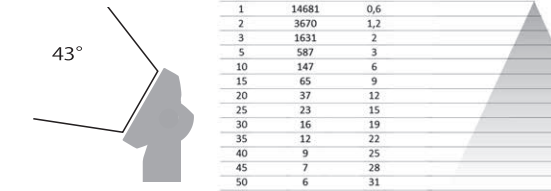

43°:ワイドレンズ

	ルーメン (lm)	消費電力 (W)	効率 (lm/W)
全点灯	10100	200	51
赤	3300	40	83
緑	2700	50	54
青	1400	48	29
白	4600	50	92

アクセサリ