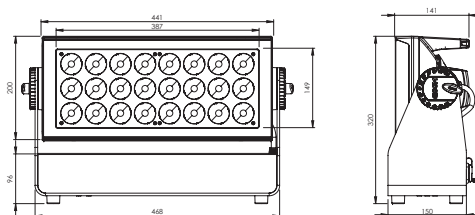

## オールインワン フルカラー LEDウォッシュライト

- IP66/屋外で使用可能
- 576WLED、最大約21,500ルーメン
- 標準10°ナロービーム、4種のディフューザーオプションによるビームコントロール
- 3種のディマーカーブ
- 光源面6分割個別コントロール

PO1  
モデル  
対応可

### 仕様

光源	24個×24w RGBW 4in1LED素子
器具光束	20,000lm
効率	36lm/w
LED素子平均寿命	50,000時間
配光	10° (オプションフィルターにより19°/45°/63°×12°/12°×63°に拡散)
入力電源	AC100-240V 50/60Hz 電源内蔵型
消費電力	最大630w : 待機時10w
制御	USITT DMX512A スタンドアロン LumenRadioワイヤレスDMX RDM対応
DMX接続	Switchcraft社製 XLR5pin
使用DMXch	4, 6, 8, 9, 10, 18, 21, 24, 26, 27, 40
重量	14.5kg
材質	本体:アルミニウム、スチール、ラバー 前面ガラス:強化ガラス
塗装色	黒(標準) RAL9004, 白(オプション) RAL9010, カスタム(オプション) anyRAL
使用可能温度(起動時)	-20 ~ 50℃
湿度環境	最大98%
冷却	強制空冷/自然空冷
保護等級	IP66
IEC規格	EN60598-1, EN60598-2-17, EN60529, EN62471, EN55015, EN61547, EN55103-1, EN55103-2, EN61000-3-2, EN61000-3-3, EN55032
RoHS指令	準拠
付属品	Neutrik社製True1/パワーケーブル(2m) クイックリリース式ブラケット(2個)
器具番号コード	P-6 Washlight 黒: 80031650 P-6 Washlight 白: 80031651

### 外形図