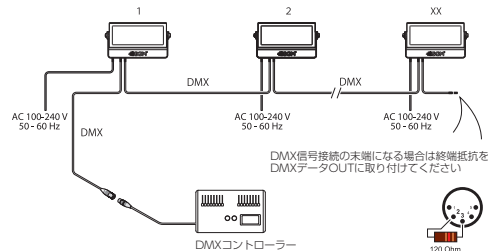

システム構成例

- DMXケーブルで接続される器具は1系統で最大32台まで、ケーブルの総延長は100mまでとしてください。上記を超える接続をされる場合、別途信号増幅器等が必要となります。詳しくはお問合わせください。
- DMXケーブルは規格に準拠した物をご使用ください。

照度データ

10°:ナローレンズ

照射距離 (m)	1/2照射径 (m)	全点灯 (Lux)	赤	緑	青	白	10°
1	0.19	302250	56400	104850	20655	120050	
2	0.39	75560	14100	26200	5164	30180	
3	0.58	33580	6180	11655	2295	13400	
5	0.98	12090	2256	4170	830	4830	
10	1.95	3023	563	1047	206	1210	
15	2.9	1348	250	466	92	537	
20	3.92	755	142	262	52	301	
50	9.77	122	23	42	9	48	

アクセサリ