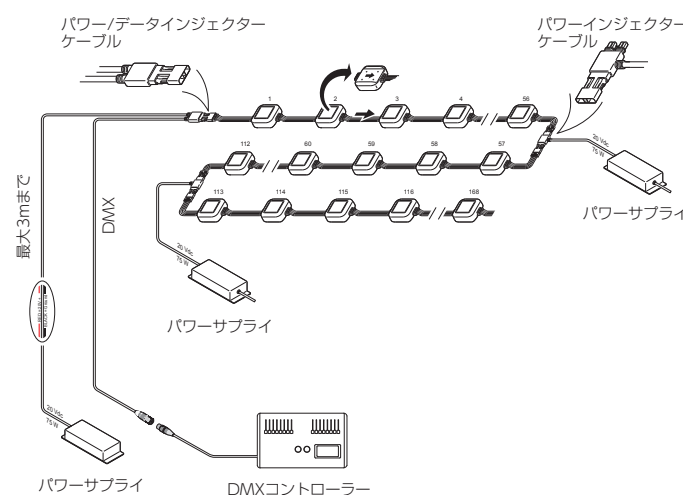

フルカラー LEDピクセルストリングス

- 専用スペーサーを用いて60,80,100,120mmピッチ構成を選択可能
- フレキシブルデザインにも対応
- 保護等級IP65で野外使用も可能

仕様

| | |
|-----------|--|
| 光源 | 56×4 RGB 3in1LED素子 |
| 器具光束 | 1,008lm |
| 効率 | 15lm/w |
| LED素子平均寿命 | 50,000時間 |
| 配光 | 110° |
| 電源入力 | 20V±0.5V |
| 消費電力 | 62w |
| 制御 | USITT DMX512A |
| ピッチ | 120mm *アルミレール+専用スペーサーにより60,80,100mmピッチの構成も可能です(オーダー時指定) |
| 接続 | インプット: 防水コネクタープラグ TE 2106135-4 アウトプット: 防止コネクターソケット TE 2106136-4 |
| 使用DMXch | 168 |
| 重量 | 1.2kg |
| 材質 | 本体: 硬質プラスチック |
| 動作温度範囲 | -10 ~ 40°C |
| 湿度環境 | 最大98% |
| 冷却 | 自然空冷 |
| 保護等級 | IP65 |
| EMC関連規格 | EN55022, EN61000-6-3, EN55024, EN61547 |
| 付属品 | 56×スペーサー 120mm (標準) エンドキャップ 4 pcs end caps |
| 器具品番コード | LP-700 Black,P120: 80080006 LP-700 Black,P100: 80080014 LP-700 Black,P80: 80080013 LP-700 Black,P60: 80080012 |

外形図

システム構成例

アクセサリ

パワーインジェクターケーブル
品番コード: 83062008

パワー/データインジェクターケーブル
品番コード: 83062009

パワーサプライ
品番コード: 83061701 *写真と異なる場合があります。