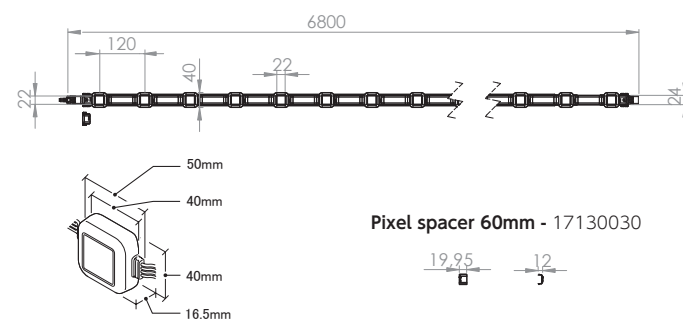

フルカラー LEDピクセルストリングス

- 専用スペーサーを用いて60,80,100,120mmピッチ構成を選択可能
- フレキシブルデザインにも対応
- 保護等級IP65で野外使用も可能

仕様

| | |
|-----------|--|
| 光源 | 56×4 RGB 3in1LED素子 |
| 器具光束 | 1,008lm |
| 効率 | 15lm/w |
| LED素子平均寿命 | 50,000時間 |
| 配光 | 110° |
| 電源入力 | 20V±0.5V |
| 消費電力 | 62w |
| 制御 | USITT DMX512A |
| ピッチ | 120mm *アルミレール+専用スペーサーにより60,80,100mmピッチの構成も可能です(オーダー時指定) |
| 接続 | インプット: 防水コネクタープラグ TE 2106135-4 アウトプット: 防止コネクターソケット TE 2106136-4 |
| 使用DMXch | 168 |
| 重量 | 1.2kg |
| 材質 | 本体: 硬質プラスチック |
| 動作温度範囲 | -10 ~ 40°C |
| 湿度環境 | 最大98% |
| 冷却 | 自然空冷 |
| 保護等級 | IP65 |
| EMC関連規格 | EN55022, EN61000-6-3, EN55024, EN61547 |
| 付属品 | 56×スペーサー 120mm (標準) エンドキャップ 4 pcs end caps |
| 器具品番コード | LP-700 Black,P120: 80080006 LP-700 Black,P100: 80080014 LP-700 Black,P80: 80080013 LP-700 Black,P60: 80080012 |

外形図

システム構成例

アクセサリ

パワーインジェクターケーブル
品番コード: 83062008

パワー/データインジェクターケーブル
品番コード: 83062009

パワーサプライ
品番コード: 83061701 *写真と異なる場合があります。