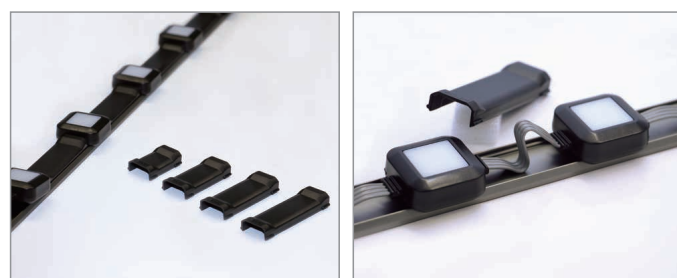

フルカラー LEDピクセルストリングス

- 専用スペーサーを用いて60,80,100,120mmピッチ構成を選択可能
- フレキシブルデザインにも対応
- 保護等級IP65で野外使用も可能

仕様

| | |
|-----------|--|
| 光源 | 56×4 RGB 3in1LED素子 |
| 器具光束 | 1,008lm |
| 効率 | 15lm/w |
| LED素子平均寿命 | 50,000時間 |
| 配光 | 110° |
| 電源入力 | 20V±0.5V |
| 消費電力 | 62w |
| 制御 | USITT DMX512A |
| ピッチ | 120mm *アルミレール+専用スペーサーにより60,80,100mmピッチの構成も可能です(オーダー時指定) |
| 接続 | インプット: 防水コネクタープラグ TE 2106135-4 アウトプット: 防止コネクターソケット TE 2106136-4 |
| 使用DMXch | 168 |
| 重量 | 1.2kg |
| 材質 | 本体: 硬質プラスチック |
| 動作温度範囲 | -10 ~ 40°C |
| 湿度環境 | 最大98% |
| 冷却 | 自然空冷 |
| 保護等級 | IP65 |
| EMC関連規格 | EN55022, EN61000-6-3, EN55024, EN61547 |
| 付属品 | 56×スペーサー 120mm (標準) エンドキャップ 4 pcs end caps |
| 器具品番コード | LP-700 Black,P120: 80080006 LP-700 Black,P100: 80080014 LP-700 Black,P80: 80080013 LP-700 Black,P60: 80080012 |