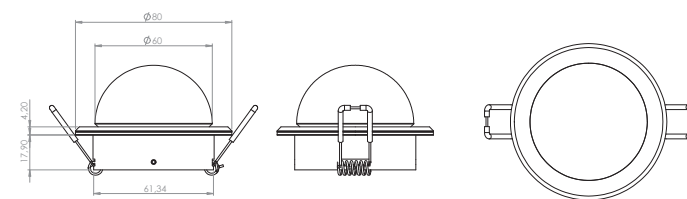

フルカラー LEDドーム

- 自由度の高いデザイン性
- 器具前面は保護等級IP65で野外使用も可能

(器具前面のみ)

仕様

光源	4×RGB SMD 3in1LED素子
LED素子平均寿命	50,000時間
配光	180°
電源入力	24V
消費電力	1.5W
制御	USITT DMX512A
接続(データ/電源)	インプット:RJ45 アウトプット:RJ45
使用DMXch	3
重量	82g
材質	ドーム:硬質プラスチック、ボディ ボディ:アルミニウム
動作温度範囲	-10 ~ 40℃
湿度環境	最大98%
冷却	自然空冷
保護等級	前面:IP65、後面:IP20
EMC関連規格	EN60598-2-17(EN20698-1)、 EN62471、EN55015、EN55103-1
付属品	無し
器具品番コード	LD-5 LED Dome: 80080005

外形図

システム構成例

アクセサリ