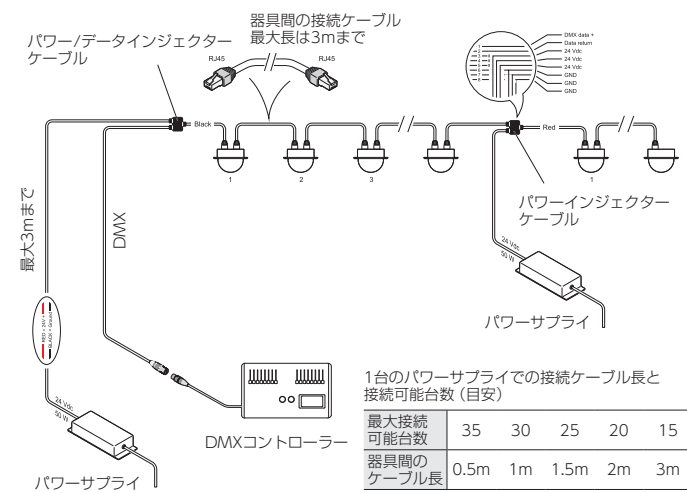

フルカラー LEDドーム

- 自由度の高いデザイン性
- 器具前面は保護等級IP65で野外使用も可能

(器具前面のみ)

仕様

光源	4×RGB SMD 3in1LED素子
LED素子平均寿命	50,000時間
配光	180°
電源入力	24V
消費電力	1.5W
制御	USITT DMX512A
接続(データ/電源)	インプット:RJ45 アウトプット:RJ45
使用DMXch	3
重量	82g
材質	ドーム:硬質プラスチック、ボディ ボディ:アルミニウム
動作温度範囲	-10 ~ 40℃
湿度環境	最大98%
冷却	自然空冷
保護等級	前面:IP65、後面:IP20
EMC関連規格	EN60598-2-17(EN20698-1)、 EN62471、EN55015、EN55103-1
付属品	無し
器具品番コード	LD-5 LED Dome: 80080005

外形図

システム構成例

アクセサリ

パワーインジェクターケーブル
品番コード: 83062010

パワー/データインジェクターケーブル
品番コード: 83062009

パワーサプライ
品番コード: 83061702 *写真と異なる場合があります。