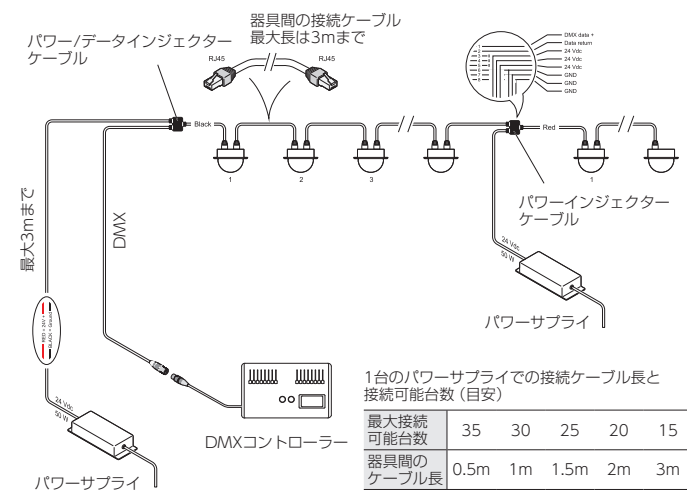

フルカラー LEDドーム

- 自由度の高いデザイン性
- 器具前面は保護等級IP65で野外使用も可能

(器具前面のみ)

仕様

光源	4×RGB SMD 3in1LED素子
LED素子平均寿命	50,000時間
配光	180°
電源入力	24V
消費電力	1.5W
制御	USITT DMX512A
接続(データ/電源)	インプット:RJ45 アウトプット:RJ45
使用DMXch	3
重量	82g
材質	ドーム:硬質プラスチック、ボディ ボディ:アルミニウム
使用可能温度(起動時)	-20 ~ 50℃
湿度環境	最大98%
冷却	自然空冷
保護等級	前面:IP65、後面:IP20
IEC関連規格	EN60598-2-17(EN20698-1)、 EN62471、EN55015、EN55103-1
付属品	無し
器具品番コード	LD-5 LED Dome: 80080005

外形図

システム構成例

アクセサリ

パワーインジェクターケーブル
品番コード: 83062010

パワー/データインジェクターケーブル
品番コード: 83062009

パワーサプライ
品番コード: 83061702 *写真と異なる場合があります。