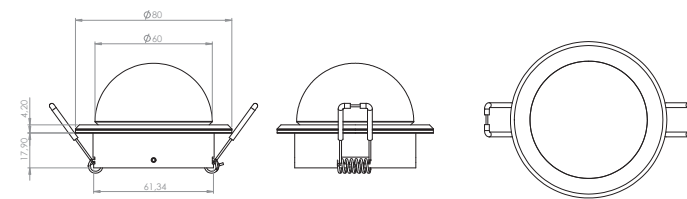

フルカラー LEDドーム

- 自由度の高いデザイン性
- 器具前面は保護等級IP65で野外使用も可能

(器具前面のみ)

仕様

光源	4×RGB SMD 3in1LED素子
LED素子平均寿命	50,000時間
配光	180°
電源入力	24V
消費電力	1.5W
制御	USITT DMX512A
接続(データ/電源)	インプット:RJ45 アウトプット:RJ45
使用DMXch	3
重量	82g
材質	ドーム:硬質プラスチック、ボディ ボディ:アルミニウム
使用可能温度(起動時)	-20 ~ 50℃
湿度環境	最大98%
冷却	自然空冷
保護等級	前面:IP65、後面:IP20
IEC関連規格	EN60598-2-17(EN20698-1)、 EN62471、EN55015、EN55103-1
付属品	無し
器具品番コード	LD-5 LED Dome: 80080005

外形図

システム構成例

アクセサリ