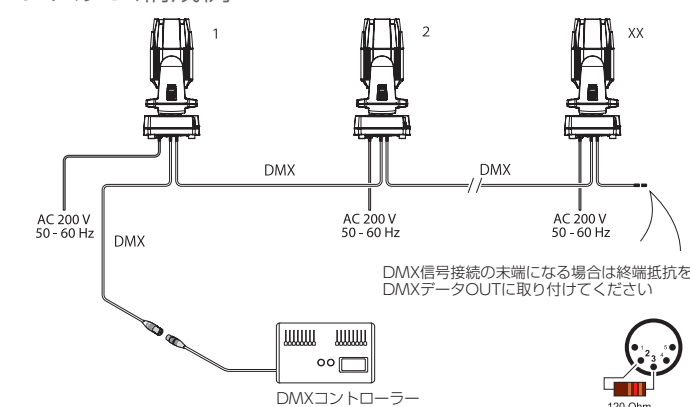

76°:ワイドレンズ

照射距離 (m)	1/2照射径 (m)	1/10照射径 (m)	全点灯 (Lux)
1	0.52	1.65	6280
2	1.0	3.3	1570
3	1.55	5.0	697
5	2.5	8.3	251
10	5.2	16.8	62.8
15	7.8	24.8	28
20	10.4	33	15.7
50	26.0	83.1	2.5

仕様

光源	150W 5色 RGBAM LED素子
器具光束	6,500lm (18°ビーム時)
効率	43lm/w (18°ビーム時)
LED素子平均寿命	50,000時間
色温度範囲	2000 ~ 10000k
配光	9 ~ 76°
CRI値	90以上 (平均93)
入力電源	AC100-240V 50/60Hz 自動切替
消費電力	220w (待機時9w)
ムービングライト機能	パン 360° / 540° / 連続:チルト 270° エレクトリックディマー、ストロボ、CTO/CTB、ズーム
マクロ	G-1Beamカラーマクロ、LEEカラーマクロ
スタンドアロンプログラム	8パターン
ビルトインパンチルト	9パターン
制御	USITT DMX512A スタンドアロン LumenRadioワイヤレスDMX RDM対応
接続	Neutrik社製 XLR5pin (HD)
使用DMXch	18
重量	10kg
材質	アルミニウム、スチール、プラスチック及びラバー
使用可能温度(起動時)	-20 ~ 50℃
湿度環境	最大98%
冷却	自然空冷
保護等級	IP65
IEC関連規格	EN60598-1、EN60598-2-17、 EN62471、EN60529 EN55103-1、EN55103-2、 EN61000-3-2、EN61000-3-3
RoHS指令	準拠
付属品	クイックリリース式ブラケット (1個) Neutrik社製true1パワーケーブル
器具品番コード	G-4Wash 黒: 80101001 G-4Wash 白: 80101101

外形図

システム構成例

- DMXケーブルで接続される器具は1系統で最大32台まで、ケーブルの総延長は100mまでとしてください。上記を超える接続をされる場合、別途信号増幅器等が必要となります。詳しくはお問合せください。
- DMXケーブルは規格に準拠した物をご使用ください。