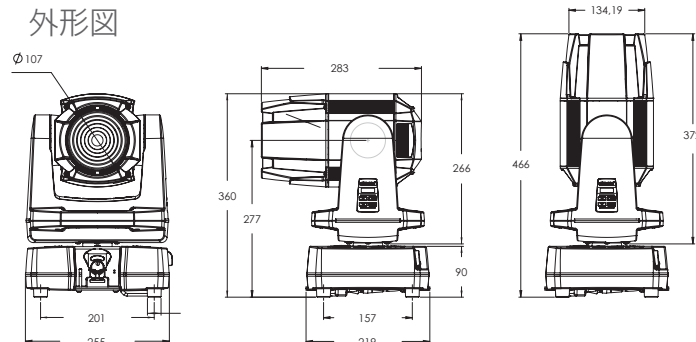

照度データ

9°:ナローレンズ

照射距離 (m)	1/2照射径 (m)	1/10照射径 (m)	全点灯 (Lux)
1	0.18	0.35	52320
2	0.35	0.7	13080
3	0.55	1.1	5810
5	0.88	1.75	2092
10	1.8	3.5	5232
15	2.75	5.3	231
20	3.62	7.1	131
50	8.9	17.4	21

15°:ミディアムレンズ

照射距離 (m)	1/2照射径 (m)	1/10照射径 (m)	全点灯 (Lux)
1	0.28	0.35	69486
2	0.56	0.7	17370
3	0.85	1.1	7720
5	1.38	1.75	2780
10	2.75	3.5	695
15	4.2	5.3	309
20	6.88	7.1	174
50	14.1	17.4	28

76°:ワイドレンズ

照射距離 (m)	1/2照射径 (m)	1/10照射径 (m)	全点灯 (Lux)
1	0.52	1.65	6280
2	1.0	3.3	1570
3	1.55	5.0	697
5	2.5	8.3	251
10	5.2	16.8	62.8
15	7.8	24.8	28
20	10.4	33	15.7
50	26.0	83.1	2.5

仕様

光源	150W 5色 RGBAM LED素子
器具光束	6,500lm (18°ビーム時)
効率	43lm/w (18°ビーム時)
LED素子平均寿命	50,000時間
色温度範囲	2000 ~ 10000k
配光	9 ~ 76°
CRI値	90以上 (平均93)
入力電源	AC100-240V 50/60Hz 自動切替
消費電力	220w (待機時9w)
ムービングライト機能	パン 360° / 540° / 連続:チルト 270° エレクトリックディマー、ストロボ、CTO/CTB、ズーム
マクロ	G-1Beamカラーマクロ、LEEカラーマクロ
スタンドアロンプログラム	8パターン
ビルトインパンチルト	9パターン
制御	USITT DMX512A スタンドアロン LumenRadioワイヤレスDMX RDM対応
接続	Neutrik社製 XLR5pin (HD)
使用DMXch	18
重量	10kg
材質	アルミニウム、スチール、プラスチック及びラバー
使用可能温度(起動時)	-20 ~ 50℃
湿度環境	最大98%
冷却	自然空冷
保護等級	IP65
IEC関連規格	EN60598-1、EN60598-2-17、 EN62471、EN60529 EN55103-1、EN55103-2、 EN61000-3-2、EN61000-3-3
RoHS指令	準拠
付属品	クイックリリース式ブラケット (1個) Neutrik社製true1パワーケーブル
器具品番コード	G-4Wash 黒: 80101001 G-4Wash 白: 80101101

外形図

システム構成例

- DMXケーブルで接続される器具は1系統で最大32台まで、ケーブルの総延長は100mまでとしてください。上記を超える接続をされる場合、別途信号増幅器等が必要となります。詳しくはお問合せください。
- DMXケーブルは規格に準拠した物をご使用ください。