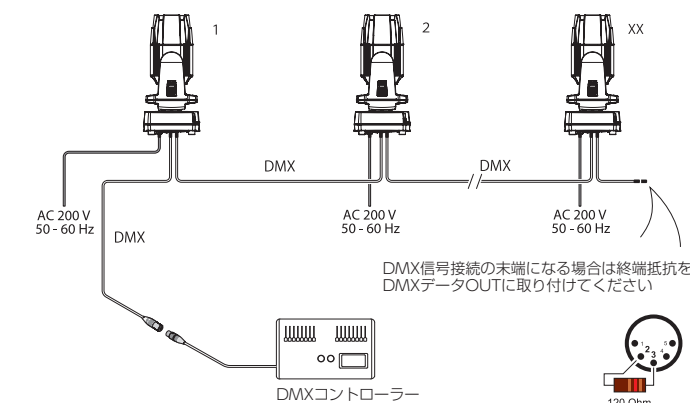

15°:ミディアムレンズ

| 照射距離 (m) | 1/2照射径 (m) | 1/10照射径 (m) | 全点灯 (Lux) | 15° |
|----------|------------|-------------|-----------|-----|
| 1 | 0.28 | 0.35 | 69486 | |
| 2 | 0.56 | 0.7 | 17370 | |
| 3 | 0.85 | 1.1 | 7720 | |
| 5 | 1.38 | 1.75 | 2780 | |
| 10 | 2.75 | 3.5 | 695 | |
| 15 | 4.2 | 5.3 | 309 | |
| 20 | 6.88 | 7.1 | 174 | |
| 50 | 14.1 | 17.4 | 28 | |

76°:ワイドレンズ

| 照射距離 (m) | 1/2照射径 (m) | 1/10照射径 (m) | 全点灯 (Lux) | 76° |
|----------|------------|-------------|-----------|-----|
| 1 | 0.52 | 1.65 | 6280 | |
| 2 | 1.0 | 3.3 | 1570 | |
| 3 | 1.55 | 5.0 | 697 | |
| 5 | 2.5 | 8.3 | 251 | |
| 10 | 5.2 | 16.8 | 62.8 | |
| 15 | 7.8 | 24.8 | 28 | |
| 20 | 10.4 | 33 | 15.7 | |
| 50 | 26.0 | 83.1 | 2.5 | |

仕様

| | |
|--------------|---|
| 光源 | 150W 5色 RGBAM LED素子 |
| 器具光束 | 6,500lm (18°ビーム時) |
| 効率 | 43lm/w (18°ビーム時) |
| LED素子平均寿命 | 50,000時間 |
| 色温度範囲 | 2000 ~ 10000k |
| 配光 | 9 ~ 76° |
| CRI値 | 90以上 (平均93) |
| 入力電源 | AC100-240V 50/60Hz 自動切替 |
| 消費電力 | 220w (待機時9w) |
| ムービングライト機能 | パン 360° / 540° / 連続:チルト 270° エレクトリックディマー、ストロボ、CTO/CTB、ズーム |
| マクロ | G-1Beamカラーマクロ、LEEカラーマクロ |
| スタンドアロンプログラム | 8パターン |
| ビルトインパンチルト | 9パターン |
| 制御 | USITT DMX512A スタンドアロン LumenRadioワイヤレスDMX RDM対応 |
| 接続 | Neutrik社製 XLR5pin (HD) |
| 使用DMXch | 18 |
| 重量 | 10kg |
| 材質 | アルミニウム、スチール、プラスチック及びラバー |
| 使用可能温度(起動時) | -20 ~ 50℃ |
| 湿度環境 | 最大98% |
| 冷却 | 自然空冷 |
| 保護等級 | IP65 |
| IEC関連規格 | EN60598-1、EN60598-2-17、 EN62471、EN60529 EN55103-1、EN55103-2、 EN61000-3-2、EN61000-3-3 |
| RoHS指令 | 準拠 |
| 付属品 | クイックリリース式ブラケット (1個) Neutrik社製true1パワーケーブル |
| 器具番号コード | G-4Wash 黒: 80101001 G-4Wash 白: 80101101 |

外形図

システム構成例

- DMXケーブルで接続される器具は1系統で最大32台まで、ケーブルの総延長は100mまでとしてください。上記を超える接続をされる場合、別途信号増幅器が必要となります。詳しくはお問合せください。
- DMXケーブルは規格に準拠した物をご使用ください。