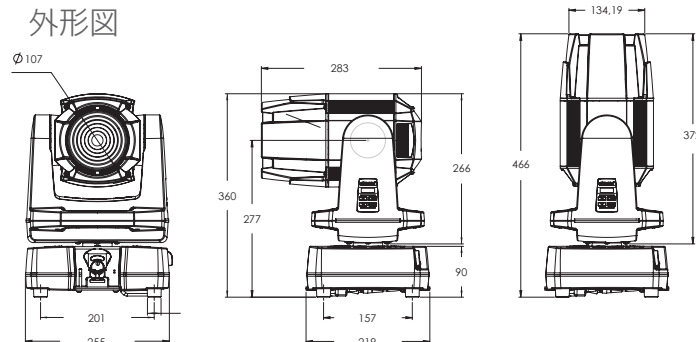

G-4Wash Water-Proof LED Moving Head

Water-Proof LED Moving Head **G-4Wash**

OPTION
C-5M
防食塗装

ズーム機能付き防水IP65ムービングヘッド

- RGBに加え、アンバー・ミントLEDを使用し、高い演色性を実現（平均値93）
- 内部への埃、砂塵、スモーク等の侵入を防ぎ、高いメンテナンスフリー性を実現
- ズーム機能
- 小型軽量、あらゆる場面、あらゆる場所で

照度データ

9°:ナローレンズ

照射距離 (m)	1/2照射径 (m)	1/10照射径 (m)	全点灯 (Lux)	9°
1	0.18	0.35	52320	
2	0.35	0.7	13080	
3	0.55	1.1	5810	
5	0.88	1.75	2092	
10	1.8	3.5	5232	
15	2.75	5.3	231	
20	3.62	7.1	131	
50	8.9	17.4	21	

15°:ミディアムレンズ

照射距離 (m)	1/2照射径 (m)	1/10照射径 (m)	全点灯 (Lux)	15°
1	0.28	0.35	69486	
2	0.56	0.7	17370	
3	0.85	1.1	7720	
5	1.38	1.75	2780	
10	2.75	3.5	695	
15	4.2	5.3	309	
20	6.88	7.1	174	
50	14.1	17.4	28	

76°:ワイドレンズ

照射距離 (m)	1/2照射径 (m)	1/10照射径 (m)	全点灯 (Lux)	76°
1	0.52	1.65	6280	
2	1.0	3.3	1570	
3	1.55	5.0	697	
5	2.5	8.3	251	
10	5.2	16.8	62.8	
15	7.8	24.8	28	
20	10.4	33	15.7	
50	26.0	83.1	2.5	

仕様

光源	150W 5色 RGBAM LED素子
器具光束	6,500lm (18°ビーム時)
効率	43lm/w (18°ビーム時)
LED素子平均寿命	50,000時間
色温度範囲	2000 ~ 10000k
配光	9 ~ 76°
CRI値	90以上 (平均93)
入力電源	AC100-240V 50/60Hz 自動切替
消費電力	220w (待機時9w)
ムービングライト機能	パン 360° / 540° / 連続:チルト 270° エレクトリックディマー、ストロボ、CTO/CTB、ズーム
マクロ	G-1Beamカラーマクロ、LEEカラーマクロ
スタンドアロンプログラム	8パターン
ビルトインパンチルト	9パターン
制御	USITT DMX512A スタンドアロン LumenRadioワイヤレスDMX RDM対応
接続	Neutrik社製 XLR5pin (HD)
使用DMXch	18
重量	10kg
材質	アルミニウム、スチール、プラスチック及びラバー
使用可能温度(起動時)	-20 ~ 50℃
湿度環境	最大98%
冷却	自然空冷
保護等級	IP65
IEC関連規格	EN60598-1、EN60598-2-17、 EN62471、EN60529 EN55103-1、EN55103-2、 EN61000-3-2、EN61000-3-3
RoHS指令	準拠
付属品	クイックリリース式ブラケット (1個) Neutrik社製true1パワーケーブル
器具番号コード	G-4Wash 黒: 80101001 G-4Wash 白: 80101101

外形図

システム構成例

- DMXケーブルで接続される器具は1系統で最大32台まで、ケーブルの総延長は100mまでとしてください。上記を超える接続をされる場合、別途信号増幅器が必要となります。詳しくはお問合せください。
- DMXケーブルは規格に準拠した物をご使用ください。