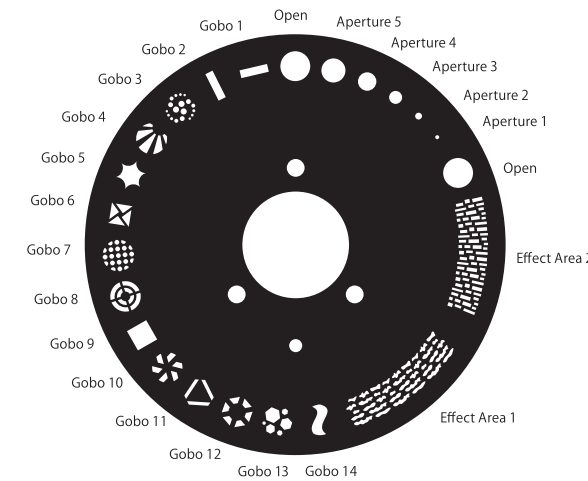

防水IP65・バッテリー駆動ムービングヘッド

- バッテリーオプションにより最大7時間連続で使用可能。もちろん、外部電源でも使用可能です。
- 内部への水、埃、砂塵、スモーク等の侵入を防ぎ、高いメンテナンスフリー性を実現
- 2.8° シャープビーム
- 小型軽量、あらゆる場面、あらゆる場所で

P01
モデル
対応可

仕様

光源	クールホワイトLED素子
LED素子平均寿命	50,000時間
色温度	6500k
配光	2.8°
入力電源	AC100-240V 50/60Hz 自動切替
バッテリー(オプション)	リチウムイオン
バッテリー駆動時間	連続点灯使用:最大5~7時間 通常点灯使用:最大10~12時間
バッテリー充電時間	70%:8~12時間 フル充電:12~16時間
バッテリー耐久性(目安)	充放電500回(500回以降容量85%)
消費電力	60w
ムービングライト機能	パン 連続/チルト 270° エレクトリックディマー FIXゴボホイール:19+オープン FIXカラーホイール:14+オープン フォーカス、ストロボ
マクロエフェクト	50個
スタンドアロンプログラム	8パターン
ビルトインパンチルト	9パターン
制御	USITT DMX512A, スタンドアロン LumenRadioワイヤレスDMX, RDM対応
接続	Neutrik社製 XLR5pin (HD)
使用DMXch	12
重量	8.0kg (バッテリー無) 8.9kg (バッテリー×3内蔵時)
材質	アルミニウム、スチール、プラスチック及びガラス
使用可能温度(起動時)	-20 ~ 50°C
湿度環境	最大98%
冷却	自然空冷
保護等級	IP65
IEC関連規格	EN60598-1, EN60598-2-17, EN62471, EN55103-1, EN55103-2, EN61000-3-2, EN61000-3-3
RoHS指令	準拠
付属品	クイックリリース式ブラケット(1個) Neutrik社製true1パワーケーブル
器具番号コード	G-1Beam(excl. Battery):80100101 G-1Beam(incl.3×Batteries):80100103 Battery for G-1:80100108

外形図

システム構成例

- DMXケーブルで接続される器具は1系統で最大32台まで、ケーブルの総延長は100mまでとしてください。上記を超える接続をされる場合、別途信号増幅器等が必要となります。詳しくはお問合せください。
- DMXケーブルは規格に準拠した物をご使用ください。

照度データ

照射距離 (m)	照度 (Lux)	照射径 (m)	
		0.3 deg	2.8 deg
1	N/A	0,5	6,1
2	N/A	1	10,9
3	62000	2,4	15,7
5	22320	2,4	25,5
7	11388	3	34,9
10	5580	4	48,9
15	2480	6	73,4
20	1395	8	97,8
25	893	10	122,3
30	620	12	146,7
35	456	14	171,2
40	349	16	195,6
45	276	18	220,1
50	223	20	244,5

ゴボホイール

カラーホイール