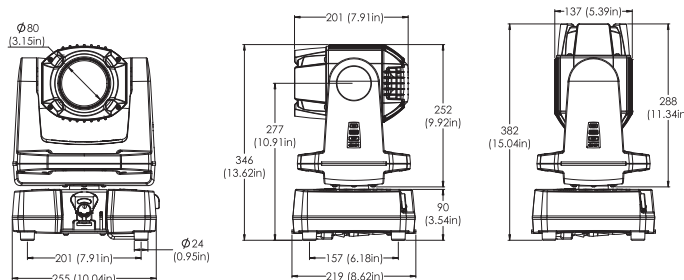

## 仕様

光源	クールホワイトLED素子
LED素子平均寿命	50,000時間
色温度	6500k
配光	2.8°
入力電源	AC100-240V 50/60Hz 自動切替
バッテリー(オプション)	リチウムイオン
バッテリー駆動時間	連続点灯使用:最大5~7時間 通常点灯使用:最大10~12時間
バッテリー充電時間	70%:8~12時間 フル充電:12~16時間
バッテリー耐久性(目安)	充放電500回(500回以降容量85%)
消費電力	60w
ムービングライト機能	パン 連続/チルト 270° エレクトリックディマー FIXゴボホイール:19+オープン FIXカラーホイール:14+オープン フォーカス、ストロボ
マクロエフェクト	50個
スタンドアロンプログラム	8パターン
ビルトインパンチルト	9パターン
制御	USITT DMX512A, スタンドアロン LumenRadioワイヤレスDMX, RDM対応
接続	Neutrik社製 XLR5pin (HD)
使用DMXch	12
重量	8.0kg (バッテリー無) 8.9kg (バッテリー×3内蔵時)
材質	アルミニウム、スチール、プラスチック及びガラス
使用可能温度(起動時)	-20 ~ 50°C
湿度環境	最大98%
冷却	自然空冷
保護等級	IP65
IEC関連規格	EN60598-1, EN60598-2-17, EN62471, EN55103-1, EN55103-2, EN61000-3-2, EN61000-3-3
RoHS指令	準拠
付属品	クイックリリース式ブラケット(1個) Neutrik社製true1パワーケーブル
器具番号コード	G-1Beam(excl. Battery):80100101 G-1Beam(incl.3×Batteries):80100103 Battery for G-1:80100108

## 外形図