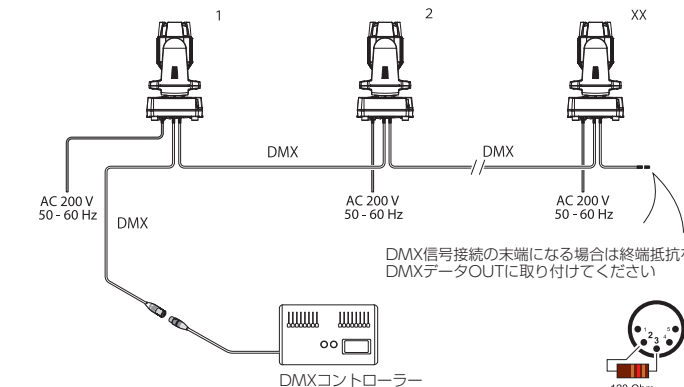

## 仕様

光源	クールホワイトLED素子
LED素子平均寿命	50,000時間
色温度	6500k
配光	2.8°
入力電源	AC100-240V 50/60Hz 自動切替
バッテリー(オプション)	リチウムイオン
バッテリー駆動時間	連続点灯使用:最大5~7時間 通常点灯使用:最大10~12時間
バッテリー充電時間	70%:8~12時間 フル充電:12~16時間
バッテリー耐久性(目安)	充放電500回(500回以降容量85%)
消費電力	60w
ムービングライト機能	パン 連続/チルト 270° エレクトリックディマー FIXゴボホイール:19+オープン FIXカラーホイール:14+オープン フォーカス、ストロボ
マクロエフェクト	50個
スタンドアロンプログラム	8パターン
ビルトインパンチルト	9パターン
制御	USITT DMX512A, スタンドアロン LumenRadioワイヤレスDMX, RDM対応
接続	Neutrik社製 XLR5pin (HD)
使用DMXch	12
重量	8.0kg (バッテリー無) 8.9kg (バッテリー×3内蔵時)
材質	アルミニウム、スチール、プラスチック及びガラス
使用可能温度(起動時)	-20 ~ 50°C
湿度環境	最大98%
冷却	自然空冷
保護等級	IP65
IEC関連規格	EN60598-1, EN60598-2-17, EN62471, EN55103-1, EN55103-2, EN61000-3-2, EN61000-3-3
RoHS指令	準拠
付属品	クイックリリース式ブラケット(1個) Neutrik社製true1パワーケーブル
器具番号コード	G-1Beam(excl. Battery):80100101 G-1Beam(incl.3×Batteries):80100103 Battery for G-1:80100108

## 外形図

## システム構成例

- DMXケーブルで接続される器具は1系統で最大32台まで、ケーブルの総延長は100mまでとしてください。上記を超える接続をされる場合、別途信号増幅器等が必要となります。詳しくはお問合せください。
- DMXケーブルは規格に準拠した物をご使用ください。