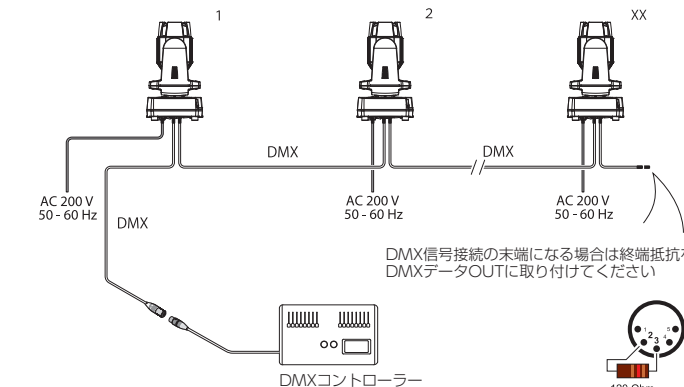

防水IP65・バッテリー駆動ムービングヘッド

- バッテリーオプションにより最大7時間連続で使用可能。もちろん、外部電源でも使用可能です。
- 内部への水、埃、砂塵、スモーク等の侵入を防ぎ、高いメンテナンスフリー性を実現
- 2.8° シャープビーム
- 小型軽量、あらゆる場面、あらゆる場所で

P01
モデル
対応可

仕様

光源	クールホワイトLED素子
LED素子平均寿命	50,000時間
色温度	6500k
配光	2.8°
入力電源	AC100-240V 50/60Hz 自動切替
バッテリー(オプション)	リチウムイオン
バッテリー駆動時間	連続点灯使用:最大5~7時間 通常点灯使用:最大10~12時間
バッテリー充電時間	70%:8~12時間 フル充電:12~16時間
バッテリー耐久性(目安)	充放電500回(500回以降容量85%)
消費電力	60w
ムービングライト機能	パン 連続/チルト 270° エレクトリックディマー FIXゴボホイール:19+オープン FIXカラーホイール:14+オープン フォーカス、ストロボ
マクロエフェクト	50個
スタンドアロンプログラム	8パターン
ビルトイン パンチルト	9パターン
制御	USITT DMX512A, スタンドアロン LumenRadioワイヤレスDMX, RDM対応
接続	Neutrik社製 XLR5pin (HD)
使用DMXch	12
重量	8.0kg (バッテリー無) 8.9kg (バッテリー×3内蔵時)
材質	アルミニウム、スチール、プラスチック及びガラス
動作温度範囲	-10 ~ 40°C
湿度環境	最大98%
冷却	自然空冷
保護等級	IP65
EMC関連規格	EN60598-1, EN60598-2-17, EN62471, EN55103-1, EN55103-2, EN61000-3-2, EN61000-3-3
RoHS指令	準拠
付属品	クイックリリース式ブラケット(1個) Neutrik社製true1パワーケーブル
器具番号コード	G-1Beam(excl. Battery):80100101 G-1Beam (incl.3×Batteries):80100103 Battery for G-1:80100108

外形図

システム構成例

- DMXケーブルで接続される器具は1系統で最大32台まで、ケーブルの総延長は100mまでとしてください。上記を超える接続をされる場合、別途信号増幅器等が必要となります。詳しくはお問合せください。
- DMXケーブルは規格に準拠した物をご使用ください。

照度データ

照射距離 (m)	照度 (Lux)	照射径 (m)	
		0.3 deg	2.8 deg
1	N/A	0,5	6,1
2	N/A	1	10,9
3	62000	2,4	15,7
5	22320	2,4	25,5
7	11388	3	34,9
10	5580	4	48,9
15	2480	6	73,4
20	1395	8	97,8
25	893	10	122,3
30	620	12	146,7
35	456	14	171,2
40	349	16	195,6
45	276	18	220,1
50	223	20	244,5