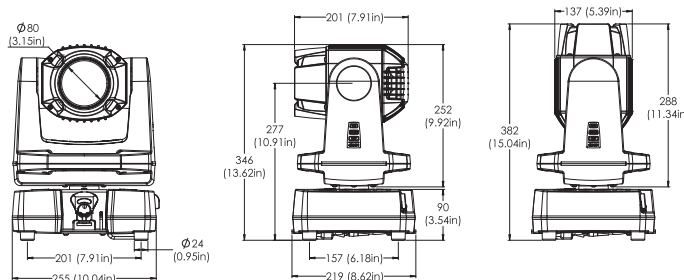

防水IP65・バッテリー駆動ムービングヘッド

- バッテリーオプションにより最大7時間連続で使用可能。もちろん、外部電源でも使用可能です。
- 内部への水、埃、砂塵、スモーク等の侵入を防ぎ、高いメンテナンスフリー性を実現
- 2.8° シャープビーム
- 小型軽量、あらゆる場面、あらゆる場所で

P01
モデル
対応可

仕様

光源	クールホワイトLED素子
LED素子平均寿命	50,000時間
色温度	6500k
配光	2.8°
入力電源	AC100-240V 50/60Hz 自動切替
バッテリー(オプション)	リチウムイオン
バッテリー駆動時間	連続点灯使用:最大5~7時間 通常点灯使用:最大10~12時間
バッテリー充電時間	70%:8~12時間 フル充電:12~16時間
バッテリー耐久性(目安)	充放電500回(500回以降容量85%)
消費電力	60w
ムービングライト機能	パン 連続/チルト 270° エレクトリックディマー FIXゴボホイール:19+オープン FIXカラーホイール:14+オープン フォーカス、ストロボ
マクロエフェクト	50個
スタンドアロンプログラム	8パターン
ビルトイン パンチルト	9パターン
制御	USITT DMX512A, スタンドアロン LumenRadioワイヤレスDMX, RDM対応
接続	Neutrik社製 XLR5pin (HD)
使用DMXch	12
重量	8.0kg (バッテリー無) 8.9kg (バッテリー×3内蔵時)
材質	アルミニウム、スチール、プラスチック及びガラス
動作温度範囲	-10 ~ 40°C
湿度環境	最大98%
冷却	自然空冷
保護等級	IP65
EMC関連規格	EN60598-1, EN60598-2-17, EN62471, EN55103-1, EN55103-2, EN61000-3-2, EN61000-3-3
RoHS指令	準拠
付属品	クイックリリース式ブラケット(1個) Neutrik社製true1パワーケーブル
器具番号コード	G-1Beam(excl. Battery):80100101 G-1Beam (incl.3×Batteries):80100103 Battery for G-1:80100108

外形図

システム構成例

- DMXケーブルで接続される器具は1系統で最大32台まで、ケーブルの総延長は100mまでとしてください。上記を超える接続をされる場合、別途信号増幅器等が必要となります。詳しくはお問合せください。
- DMXケーブルは規格に準拠した物をご使用ください。

照度データ

照射距離 (m)	照度 (Lux)	照射径 (m)	
		0.3 deg	2.8 deg
1	N/A	0,5	6,1
2	N/A	1	10,9
3	62000	2,4	15,7
5	22320	2,4	25,5
7	11388	3	34,9
10	5580	4	48,9
15	2480	6	73,4
20	1395	8	97,8
25	893	10	122,3
30	620	12	146,7
35	456	14	171,2
40	349	16	195,6
45	276	18	220,1
50	223	20	244,5