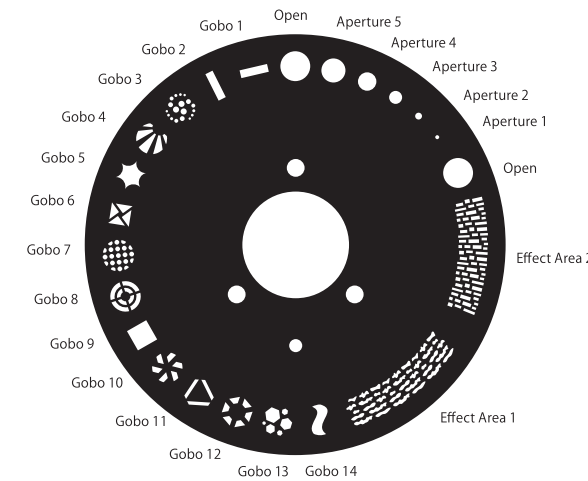

防水IP65・バッテリー駆動ムービングヘッド

- バッテリーオプションにより最大7時間連続で使用可能。もちろん、外部電源でも使用可能です。
- 内部への水、埃、砂塵、スモーク等の侵入を防ぎ、高いメンテナンスフリー性を実現
- 2.8° シャープビーム
- 小型軽量、あらゆる場面、あらゆる場所で

P01
モデル
対応可

仕様

光源	クールホワイトLED素子
LED素子平均寿命	50,000時間
色温度	6500k
配光	2.8°
入力電源	AC100-240V 50/60Hz 自動切替
バッテリー(オプション)	リチウムイオン
バッテリー駆動時間	連続点灯使用:最大5~7時間 通常点灯使用:最大10~12時間
バッテリー充電時間	70%:8~12時間 フル充電:12~16時間
バッテリー耐久性(目安)	充放電500回(500回以降容量85%)
消費電力	60w
ムービングライト機能	パン 連続/チルト 270° エレクトリックディマー FIXゴボホイール:19+オープン FIXカラーホイール:14+オープン フォーカス、ストロボ
マクロエフェクト	50個
スタンドアロンプログラム	8パターン
ビルトイン パンチルト	9パターン
制御	USITT DMX512A, スタンドアロン LumenRadioワイヤレスDMX, RDM対応
接続	Neutrik社製 XLR5pin (HD)
使用DMXch	12
重量	8.0kg (バッテリー無) 8.9kg (バッテリー×3内蔵時)
材質	アルミニウム、スチール、プラスチック及びガラス
動作温度範囲	-10 ~ 40°C
湿度環境	最大98%
冷却	自然空冷
保護等級	IP65
EMC関連規格	EN60598-1, EN60598-2-17, EN62471, EN55103-1, EN55103-2, EN61000-3-2, EN61000-3-3
RoHS指令	準拠
付属品	クイックリリース式ブラケット(1個) Neutrik社製true1パワーケーブル
器具番号コード	G-1Beam(excl. Battery):80100101 G-1Beam (incl.3×Batteries):80100103 Battery for G-1:80100108

外形図

システム構成例

- DMXケーブルで接続される器具は1系統で最大32台まで、ケーブルの総延長は100mまでとしてください。上記を超える接続をされる場合、別途信号増幅器等が必要となります。詳しくはお問合せください。
- DMXケーブルは規格に準拠した物をご使用ください。

照度データ

照射距離 (m)	照度 (Lux)	照射径 (m)	
		0.3 deg	2.8 deg
1	N/A	0,5	6,1
2	N/A	1	10,9
3	62000	2,4	15,7
5	22320	2,4	25,5
7	11388	3	34,9
10	5580	4	48,9
15	2480	6	73,4
20	1395	8	97,8
25	893	10	122,3
30	620	12	146,7
35	456	14	171,2
40	349	16	195,6
45	276	18	220,1
50	223	20	244,5

ゴボホイール

カラーホイール